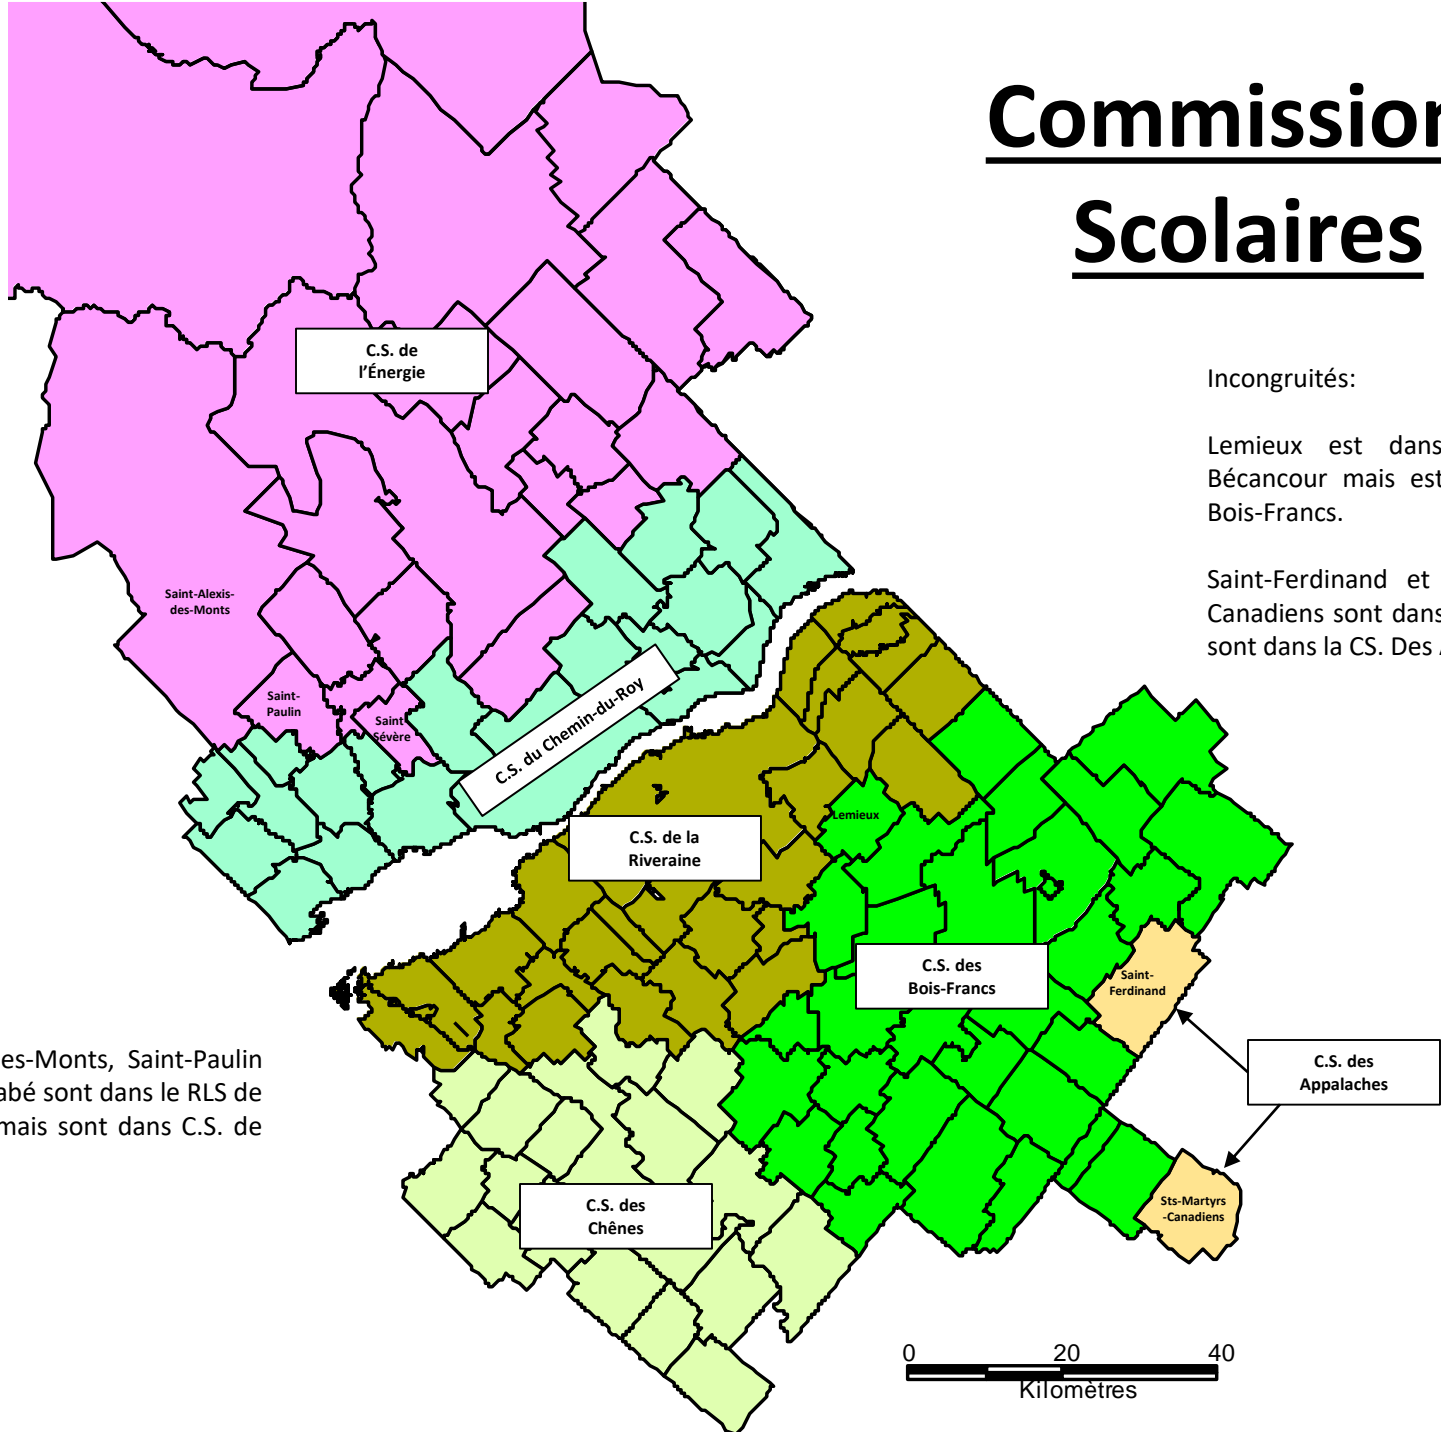

Commissions Scolaires

Incongruités:

Lemieux est dans la MRC de Bécancour mais est dans C.S. des Bois-Francis.

Saint-Ferdinand et Saints-Martyrs-Canadiens sont dans le RLS AÉ mais sont dans la CS. Des Appalaches.

Incongruités:

Saint-Alexis-des-Monts, Saint-Paulin et Saint-Barnabé sont dans le RLS de Maskinongé mais sont dans C.S. de l'Énergie.