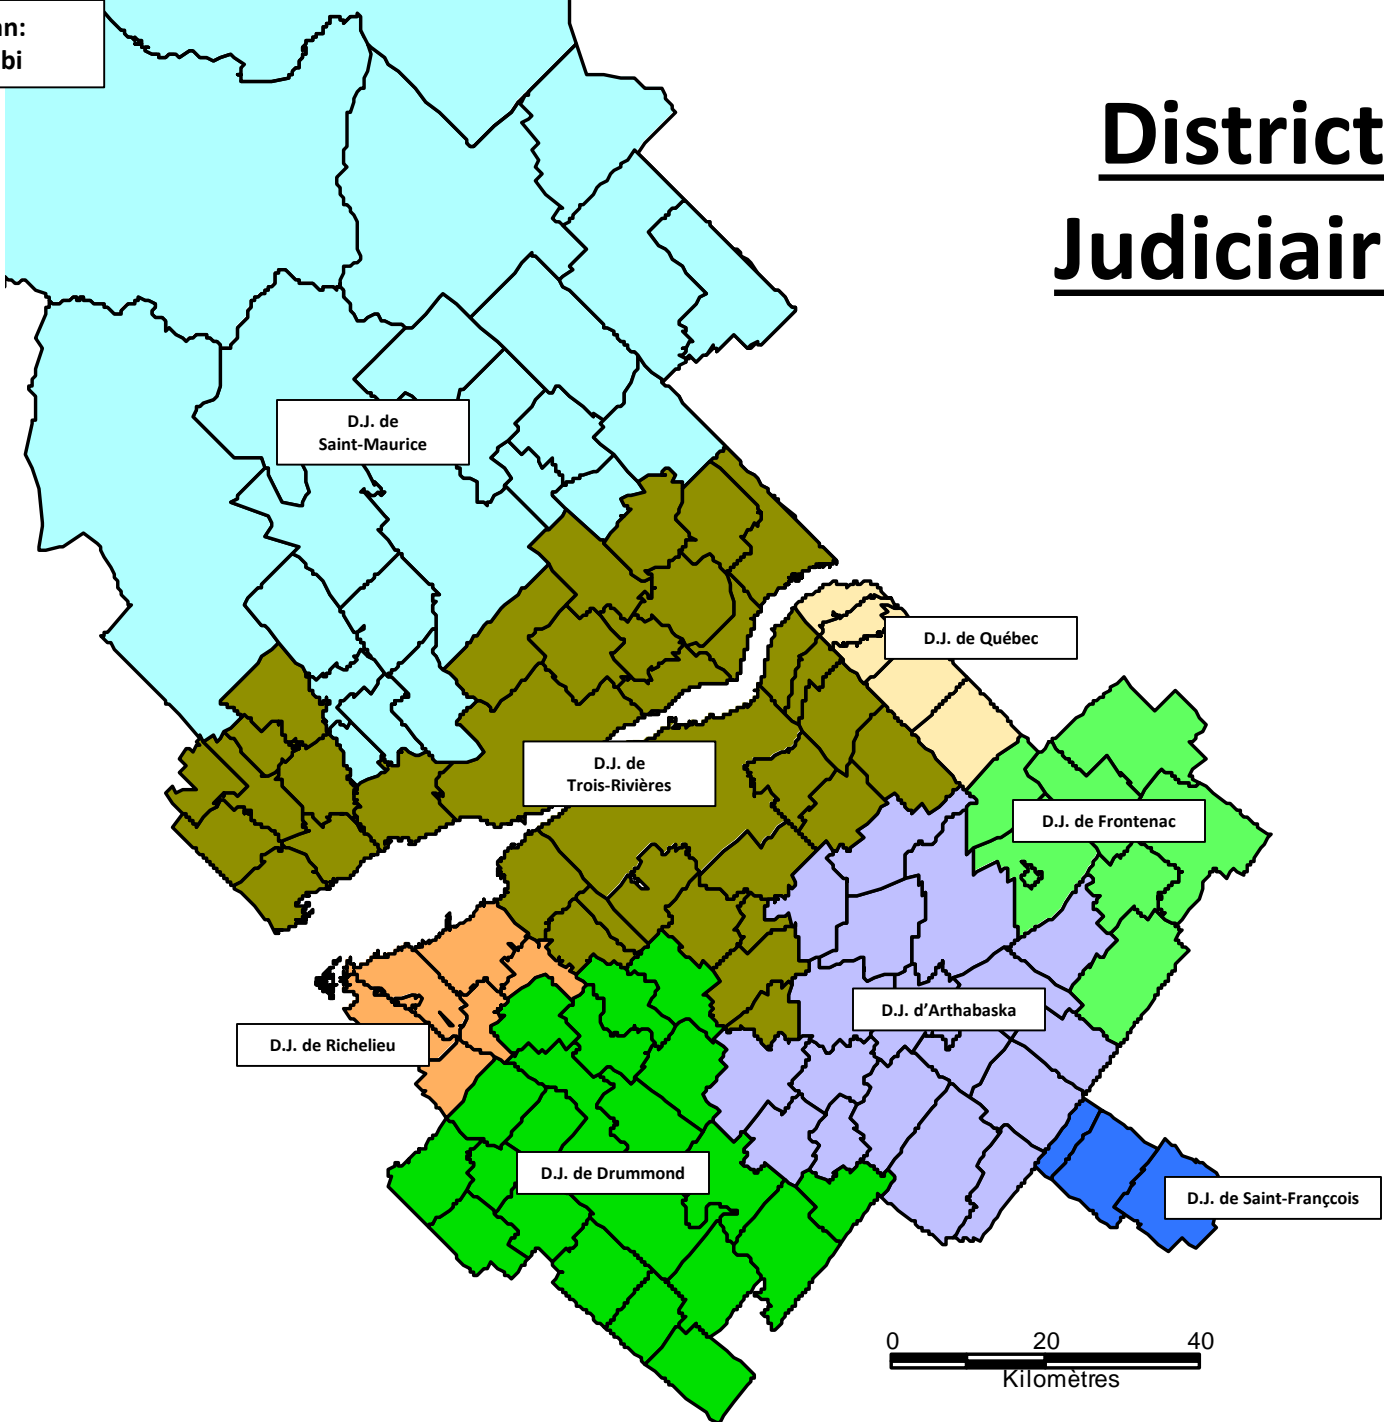

MRC des Chenaux

Ville de Trois-Rivières

Ville de Shawinigan

MRC de Maskinongé

En Mauricie, il y a 4 MRC (Haut-Saint-Maurice, Mékinac, des Chenaux et Maskinongé), ainsi que deux villes-MRC (Trois-Rivières et Shawinigan)

Diapo 4: Le tracé représente les MRC et la couleur les RLS.

Diapo 5: C'est l'inverse, le tracé représente les RLS et la couleur les MRC.

Pour les RLS:

- Haut-Saint-Maurice est pareil.
- Trois-Rivières = Trois-Rivières + Saint-Étienne-des-Grès.
- Maskinongé = MRC Maskinongé excluant Saint-Étienne-des-Grès, Charette, Saint-Boniface, Saint-Élie-de-Caxton et Saint-Mathieu-du-Parc.
- Centre-de-la-Mauricie = Shawinigan + Charette, Saint-Boniface, Saint-Élie-de-Caxton, Saint-Mathieu-du-Par et Notre-Dame-du-Mont-Carmel.
- Vallée de la Batiscaan = MRC de Mékinac + MRC des Chenaux excluant Notre-Dame-du-Mont-Carmel.

Commissions Scolaires

Incongruités:

Lemieux est dans la MRC de Bécancour mais est dans C.S. des Bois-Francis.

Saint-Ferdinand et Saints-Martyrs-Canadiens sont dans le RLS AÉ mais sont dans la CS. Des Appalaches.

Incongruités:

Saint-Alexis-des-Monts, Saint-Paulin et Saint-Barnabé sont dans le RLS de Maskinongé mais sont dans C.S. de l'Énergie.

Obedjiwan:
D.S Abitibi

Districts Judiciaires

D.J. de
Saint-Maurice

D.J. de Québec