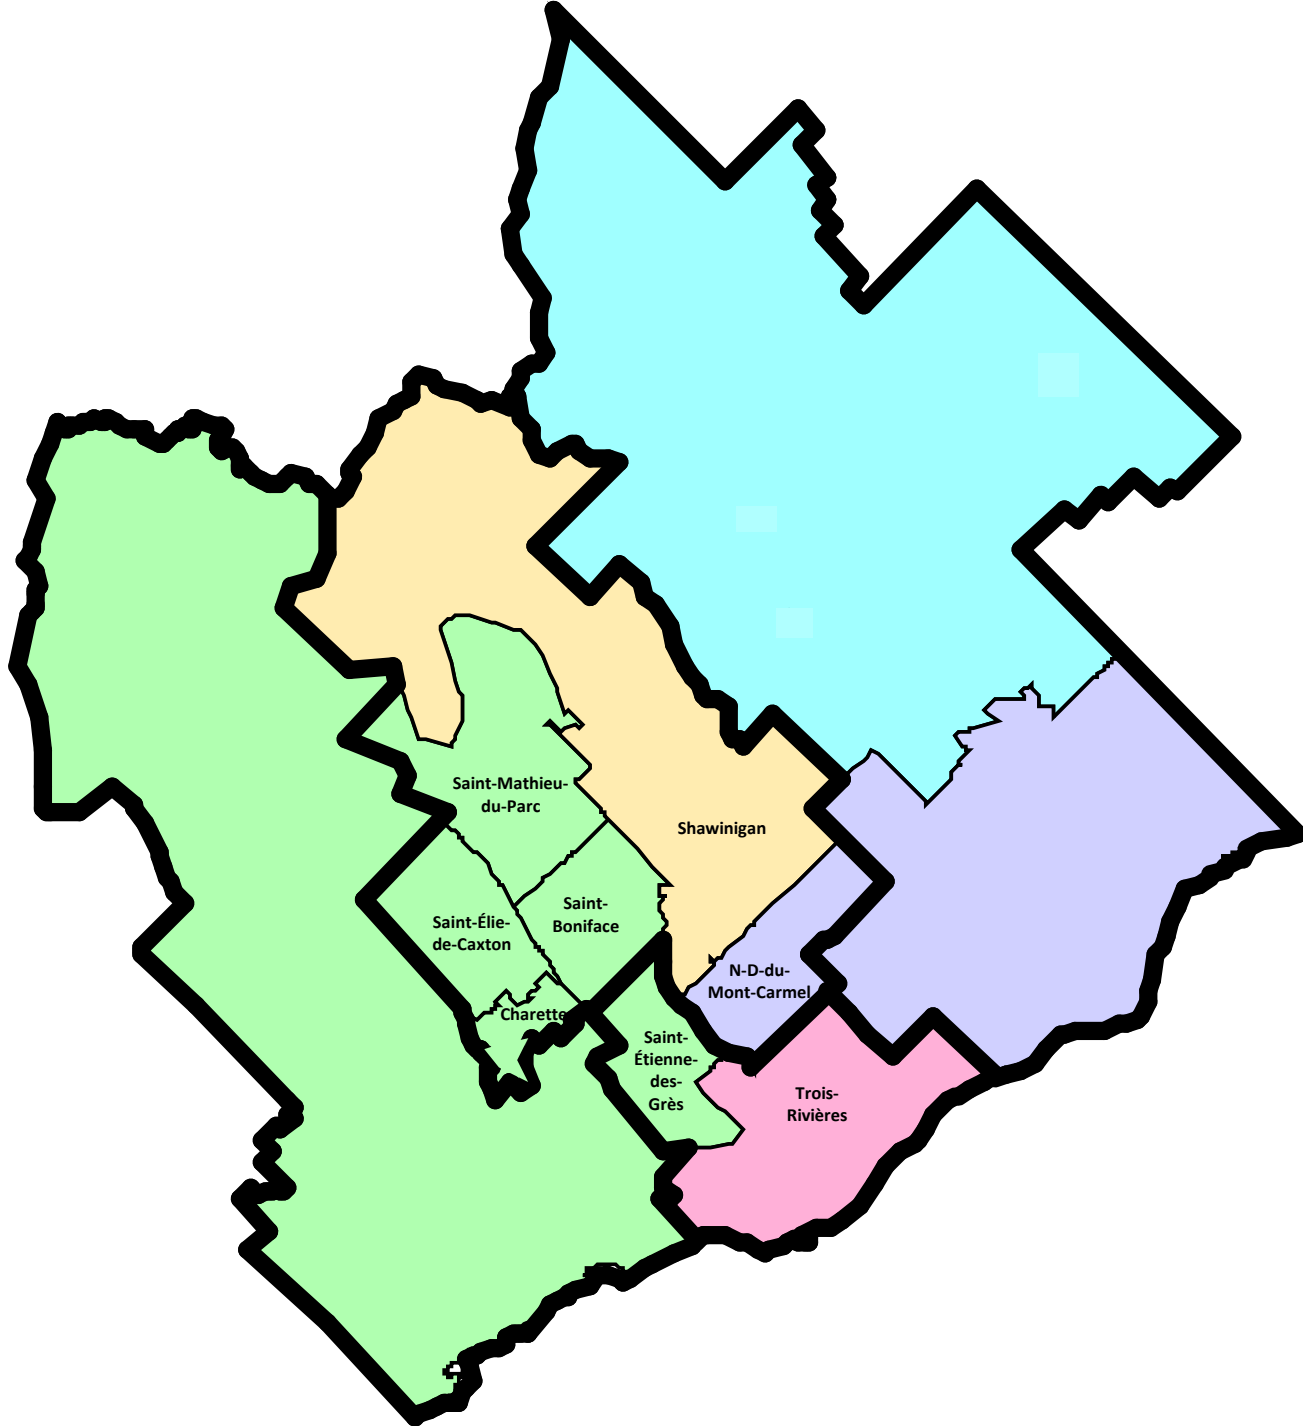

RLS

CLSC

MRC

RLS de la Vallée-de-la-Batiscan

RLS de Trois-Rivières

RLS du Centre-de-la-Mauricie

RLS de Maskinongé

MRC de Mékinac

MRC des Chenaux

Ville de Trois-Rivières

Ville de Shawinigan

MRC de Maskinongé

En Mauricie, il y a 4 MRC (Haut-Saint-Maurice, Mékinac, des Chenaux et Maskinongé), ainsi que deux villes-MRC (Trois-Rivières et Shawinigan)

Diapo 4: Le tracé représente les MRC et la couleur les RLS.

Diapo 5: C'est l'inverse, le tracé représente les RLS et la couleur les MRC.

Pour les RLS:

- Haut-Saint-Maurice est pareil.
- Trois-Rivières = Trois-Rivières + Saint-Étienne-des-Grès.
- Maskinongé = MRC Maskinongé excluant Saint-Étienne-des-Grès, Charette, Saint-Boniface, Saint-Élie-de-Caxton et Saint-Mathieu-du-Parc.
- Centre-de-la-Mauricie = Shawinigan + Charette, Saint-Boniface, Saint-Élie-de-Caxton, Saint-Mathieu-du-Par et Notre-Dame-du-Mont-Carmel.
- Vallée de la Batiscaan = MRC de Mékinac + MRC des Chenaux excluant Notre-Dame-du-Mont-Carmel.

D.J. de
Trois-Rivières

D.J. de Frontenac

D.J. d'Arthabaska

D.J. de Richelieu

D.J. de Drummond

D.J. de Saint-François

0 20 40
Kilomètres