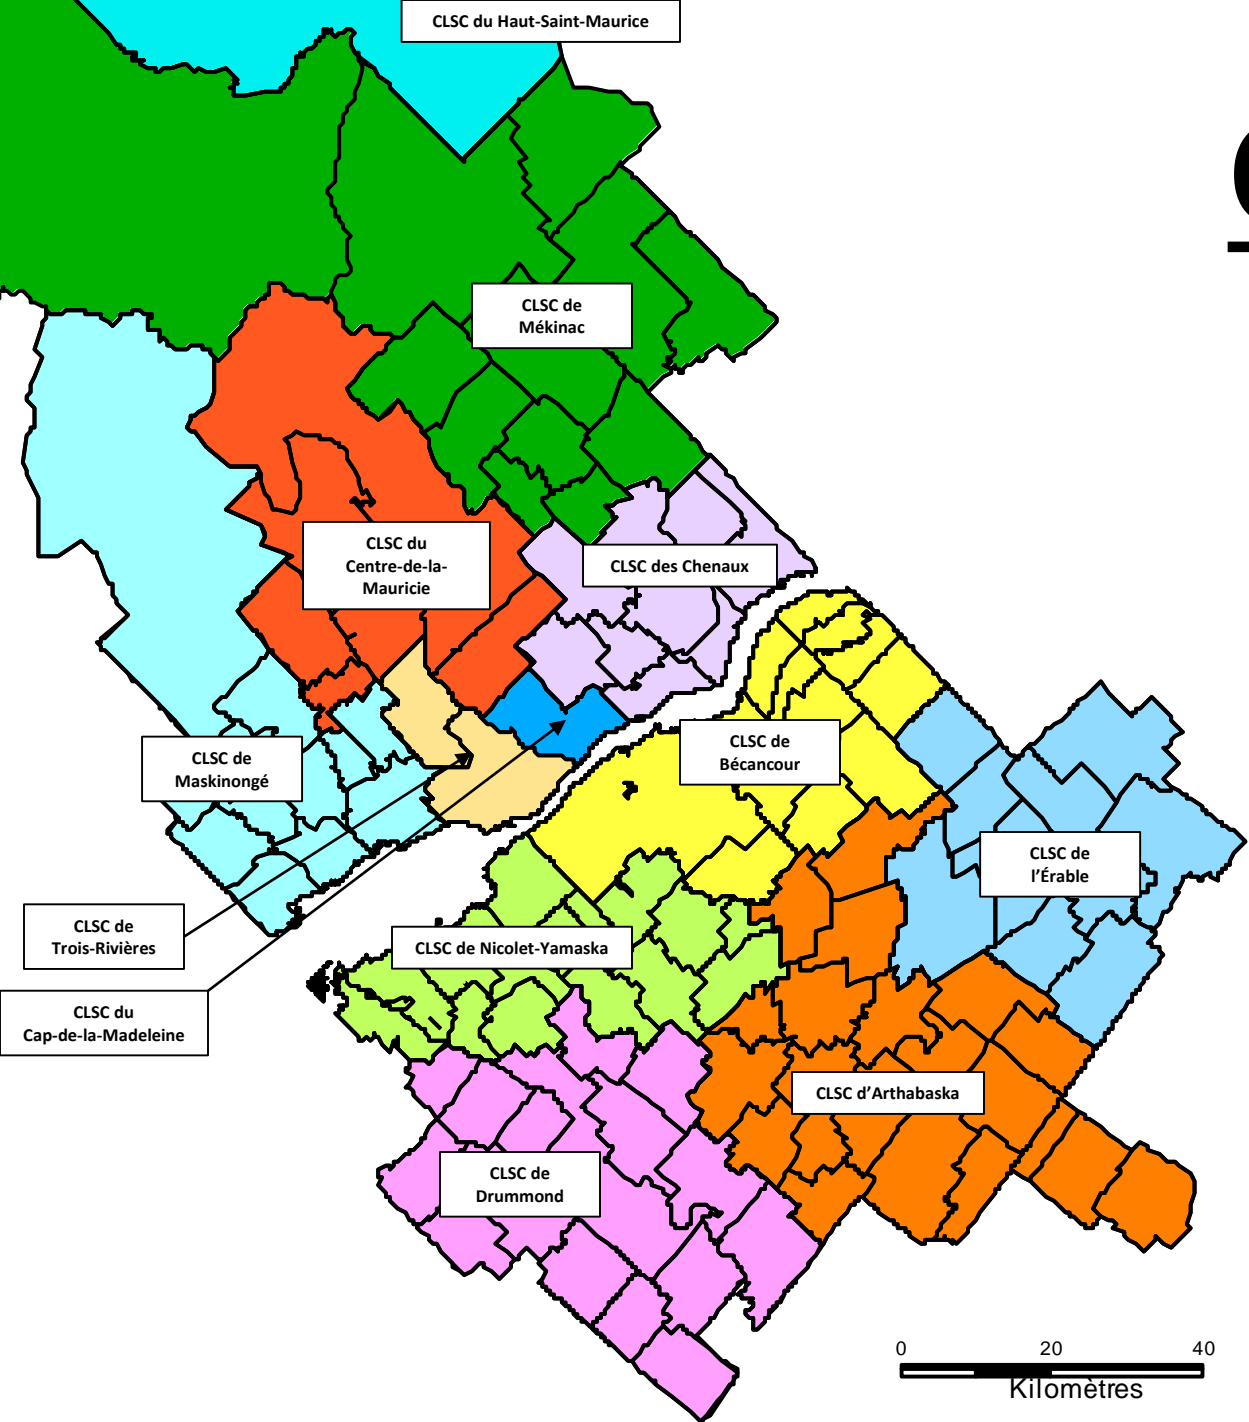

RLS

CLSC

MRC

RLS de la Vallée-de-la-Batiscan

RLS de Trois-Rivières

RLS du Centre-de-la-Mauricie

RLS de Maskinongé

MRC de Mékinac

MRC des Chenaux

Ville de Trois-Rivières

Ville de Shawinigan

MRC de Maskinongé

En Mauricie, il y a 4 MRC (Haut-Saint-Maurice, Mékinac, des Chenaux et Maskinongé), ainsi que deux villes-MRC (Trois-Rivières et Shawinigan)

Diapo 4: Le tracé représente les MRC et la couleur les RLS.

Diapo 5: C'est l'inverse, le tracé représente les RLS et la couleur les MRC.

Pour les RLS:

- Haut-Saint-Maurice est pareil.
- Trois-Rivières = Trois-Rivières + Saint-Étienne-des-Grès.
- Maskinongé = MRC Maskinongé excluant Saint-Étienne-des-Grès, Charette, Saint-Boniface, Saint-Élie-de-Caxton et Saint-Mathieu-du-Parc.
- Centre-de-la-Mauricie = Shawinigan + Charette, Saint-Boniface, Saint-Élie-de-Caxton, Saint-Mathieu-du-Par et Notre-Dame-du-Mont-Carmel.
- Vallée de la Batiscaan = MRC de Mékinac + MRC des Chenaux excluant Notre-Dame-du-Mont-Carmel.

D.J. de
Trois-Rivières

D.J. de Frontenac

D.J. d'Arthabaska

D.J. de Richelieu

D.J. de Drummond

D.J. de Saint-François

0 20 40
Kilomètres