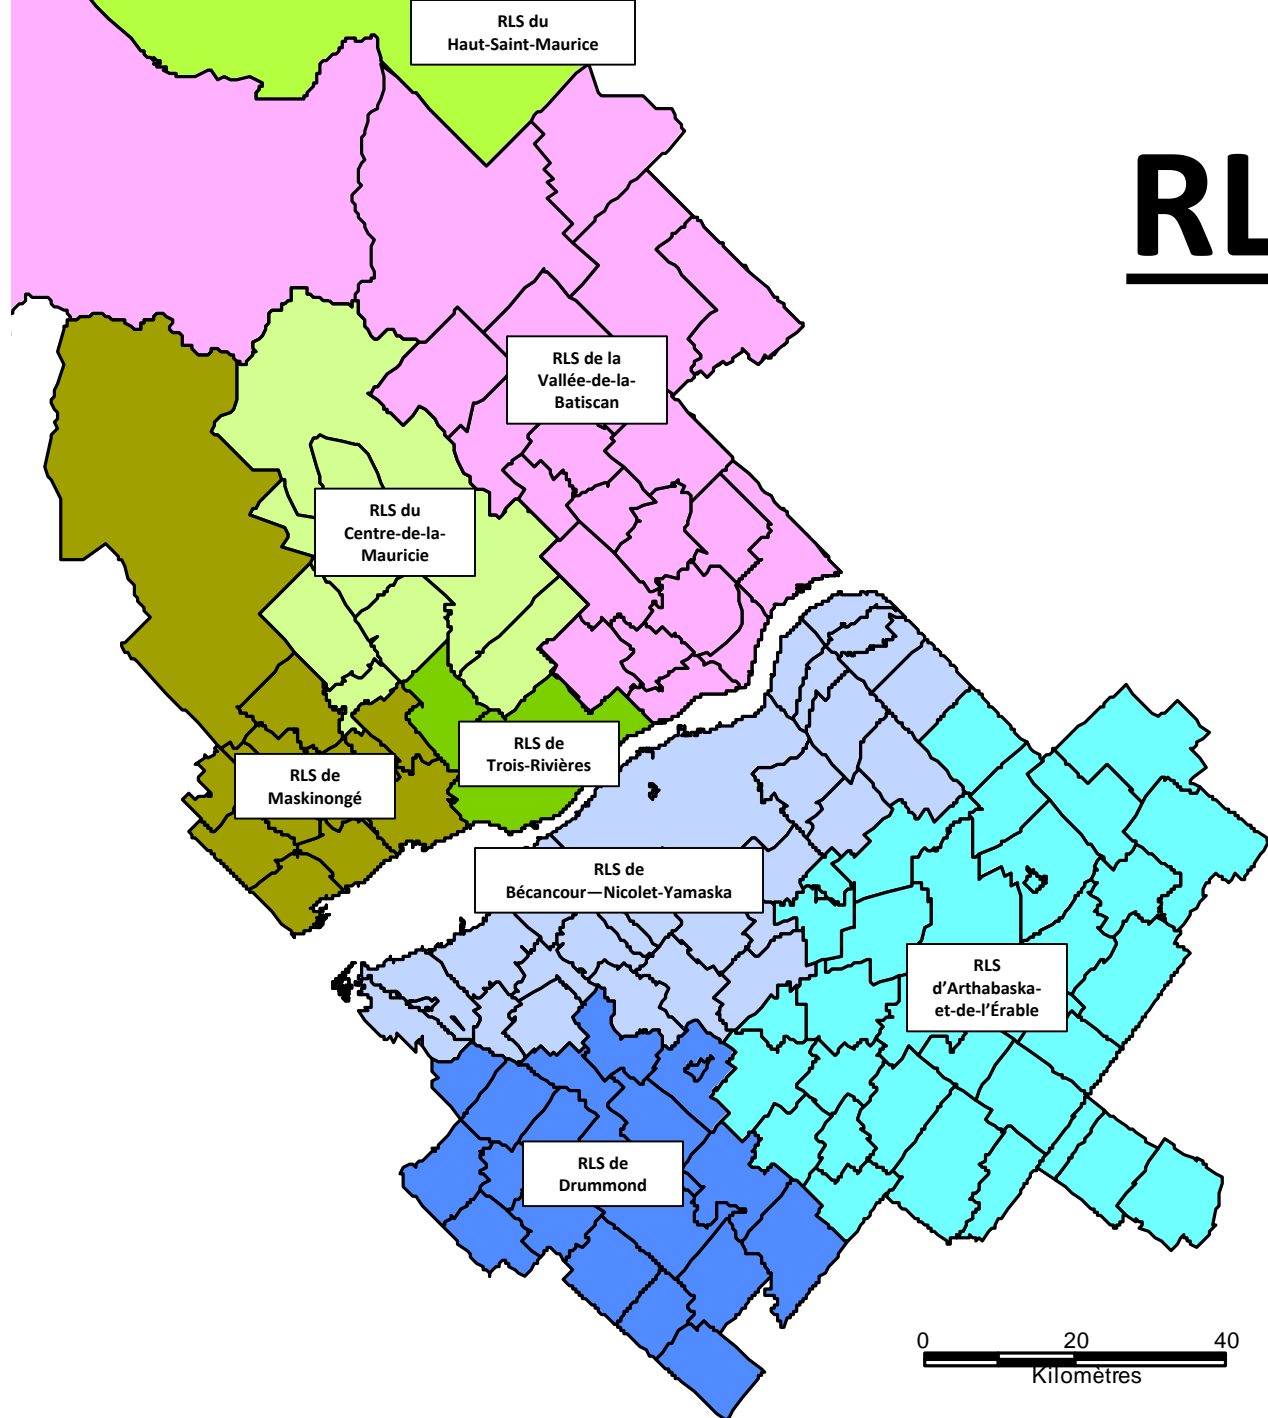

RLS

CLSC

MRC

RLS de la Vallée-de-la-Batiscan

RLS de Trois-Rivières

RLS du Centre-de-la-Mauricie

RLS de Maskinongé

MRC de Mékinac

MRC des Chenaux

Ville de Trois-Rivières

Ville de Shawinigan

MRC de Maskinongé

En Mauricie, il y a 4 MRC (Haut-Saint-Maurice, Mékinac, des Chenaux et Maskinongé), ainsi que deux villes-MRC (Trois-Rivières et Shawinigan)

Diapo 4: Le tracé représente les MRC et la couleur les RLS.

Diapo 5: C'est l'inverse, le tracé représente les RLS et la couleur les MRC.

Pour les RLS:

- Haut-Saint-Maurice est pareil.
- Trois-Rivières = Trois-Rivières + Saint-Étienne-des-Grès.
- Maskinongé = MRC Maskinongé excluant Saint-Étienne-des-Grès, Charette, Saint-Boniface, Saint-Élie-de-Caxton et Saint-Mathieu-du-Parc.
- Centre-de-la-Mauricie = Shawinigan + Charette, Saint-Boniface, Saint-Élie-de-Caxton, Saint-Mathieu-du-Par et Notre-Dame-du-Mont-Carmel.
- Vallée de la Batiscaan = MRC de Mékinac + MRC des Chenaux excluant Notre-Dame-du-Mont-Carmel.

D.J. de
Trois-Rivières

D.J. de Frontenac

D.J. d'Arthabaska

D.J. de Richelieu

D.J. de Drummond

D.J. de Saint-François

0 20 40
Kilomètres