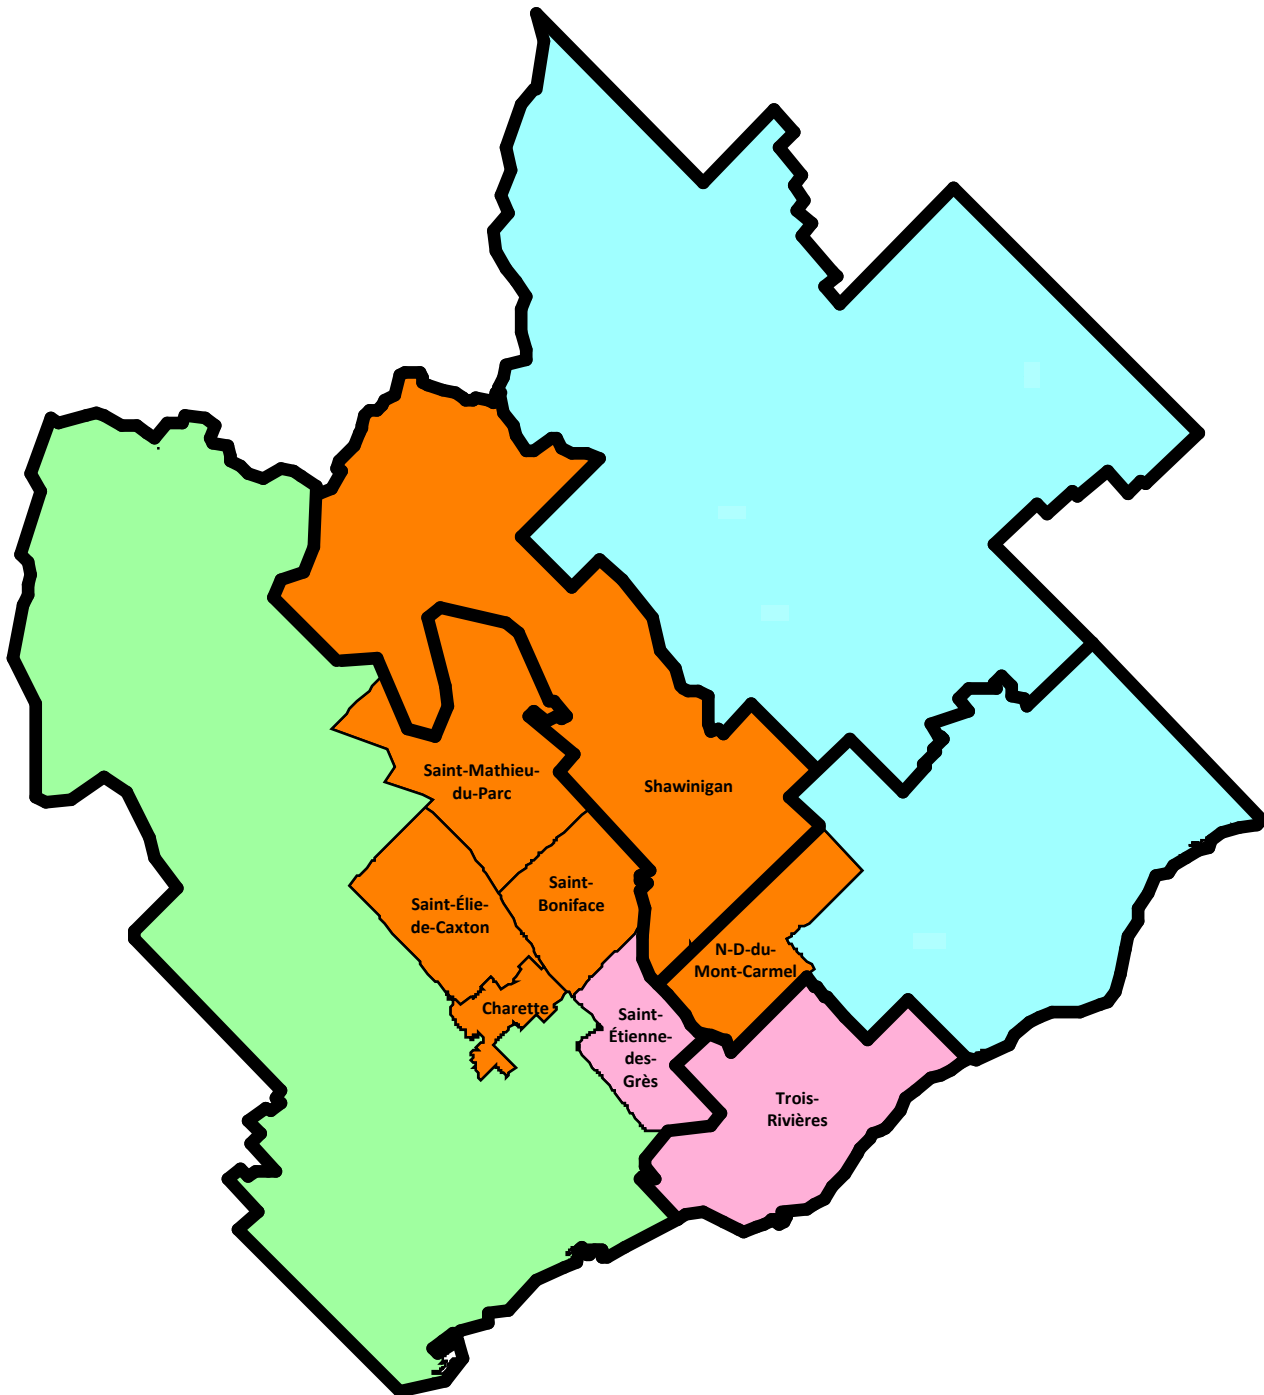

RLS

CLSC

MRC

RLS de la Vallée-de-la-Batiscan

RLS de Trois-Rivières

RLS du Centre-de-la-Mauricie

RLS de Maskinongé

MRC de Mékinac

MRC des Chenaux

Ville de Trois-Rivières

Ville de Shawinigan

MRC de Maskinongé

En Mauricie, il y a 4 MRC (Haut-Saint-Maurice, Mékinac, des Chenaux et Maskinongé), ainsi que deux villes-MRC (Trois-Rivières et Shawinigan)

Diapo 4: Le tracé représente les MRC et la couleur les RLS.

Diapo 5: C'est l'inverse, le tracé représente les RLS et la couleur les MRC.

Pour les RLS:

- Haut-Saint-Maurice est pareil.
- Trois-Rivières = Trois-Rivières + Saint-Étienne-des-Grès.
- Maskinongé = MRC Maskinongé excluant Saint-Étienne-des-Grès, Charette, Saint-Boniface, Saint-Élie-de-Caxton et Saint-Mathieu-du-Parc.
- Centre-de-la-Mauricie = Shawinigan + Charette, Saint-Boniface, Saint-Élie-de-Caxton, Saint-Mathieu-du-Par et Notre-Dame-du-Mont-Carmel.
- Vallée de la Batiscaan = MRC de Mékinac + MRC des Chenaux excluant Notre-Dame-du-Mont-Carmel.

D.J. de
Trois-Rivières

D.J. de Frontenac

D.J. d'Arthabaska

D.J. de Richelieu

D.J. de Drummond

D.J. de Saint-François

0 20 40
Kilomètres