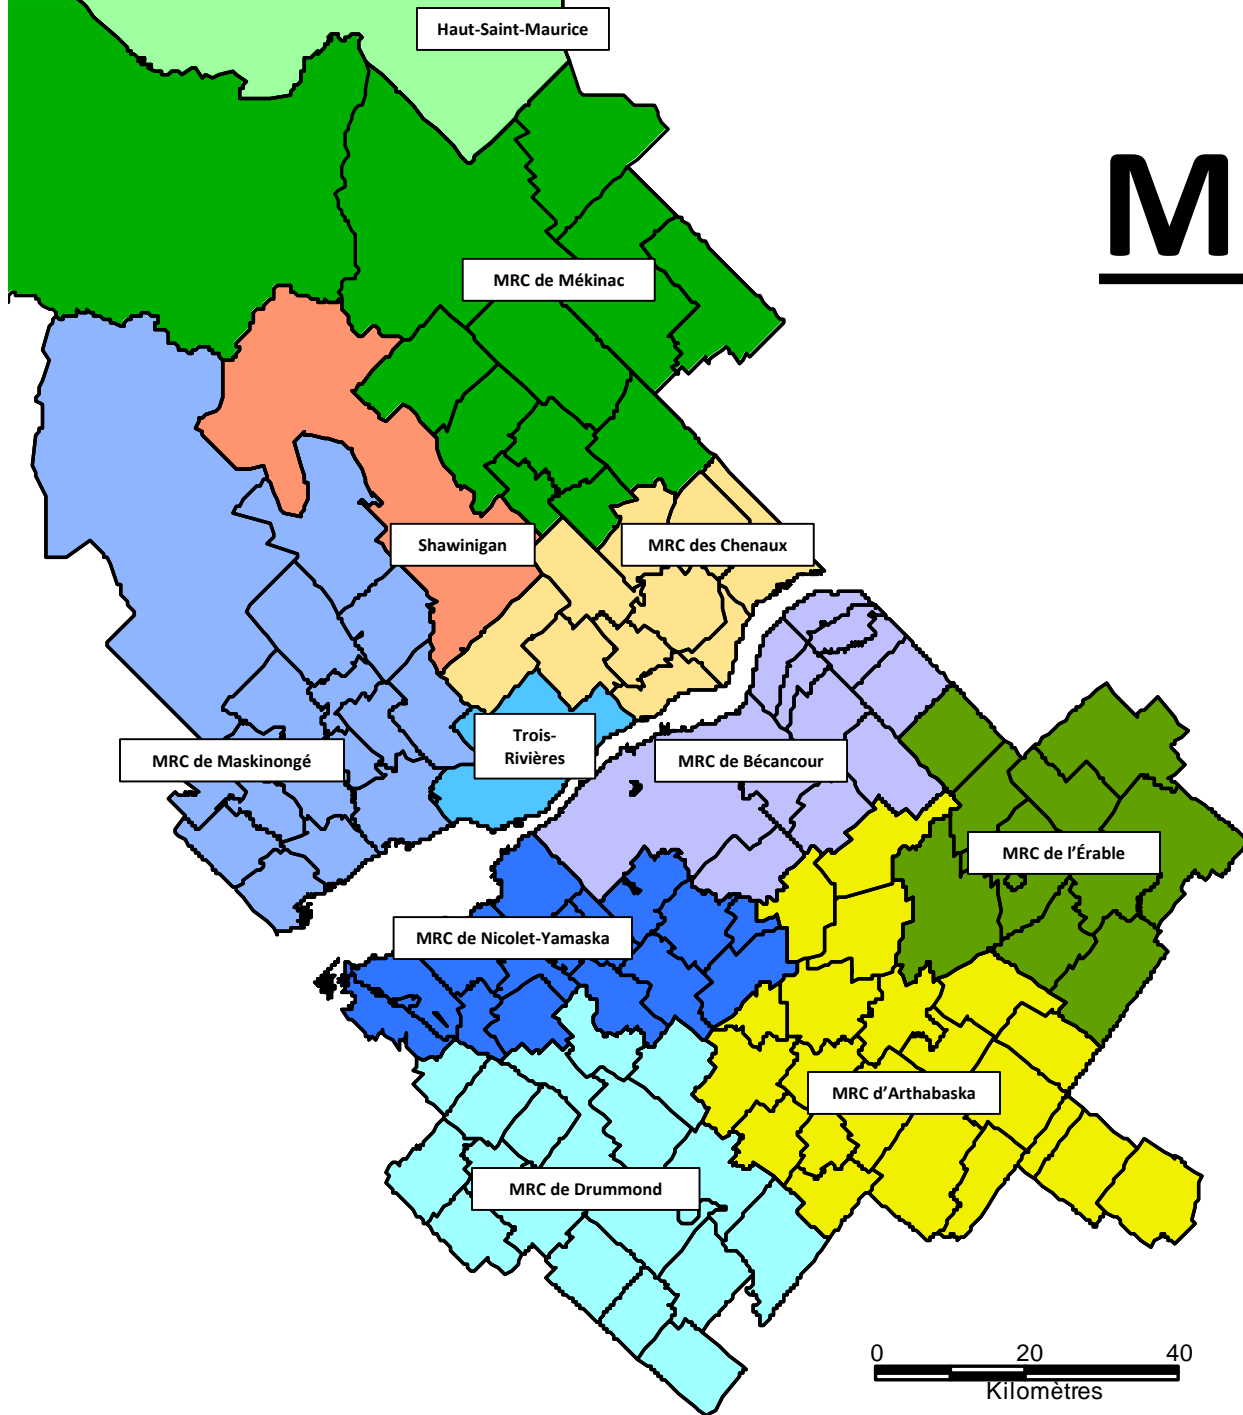

RLS

CLSC

MRC

RLS de la Vallée-de-la-Batiscan

RLS de Trois-Rivières

RLS du Centre-de-la-Mauricie

RLS de Maskinongé

MRC de Mékinac

MRC des Chenaux

Ville de Trois-Rivières

Ville de Shawinigan

MRC de Maskinongé

En Mauricie, il y a 4 MRC (Haut-Saint-Maurice, Mékinac, des Chenaux et Maskinongé), ainsi que deux villes-MRC (Trois-Rivières et Shawinigan)

Diapo 4: Le tracé représente les MRC et la couleur les RLS.

Diapo 5: C'est l'inverse, le tracé représente les RLS et la couleur les MRC.

Pour les RLS:

- Haut-Saint-Maurice est pareil.
- Trois-Rivières = Trois-Rivières + Saint-Étienne-des-Grès.
- Maskinongé = MRC Maskinongé excluant Saint-Étienne-des-Grès, Charette, Saint-Boniface, Saint-Élie-de-Caxton et Saint-Mathieu-du-Parc.
- Centre-de-la-Mauricie = Shawinigan + Charette, Saint-Boniface, Saint-Élie-de-Caxton, Saint-Mathieu-du-Par et Notre-Dame-du-Mont-Carmel.
- Vallée de la Batiscaan = MRC de Mékinac + MRC des Chenaux excluant Notre-Dame-du-Mont-Carmel.

D.J. de
Trois-Rivières

D.J. de Frontenac

D.J. d'Arthabaska

D.J. de Richelieu

D.J. de Drummond

D.J. de Saint-François

0 20 40
Kilomètres