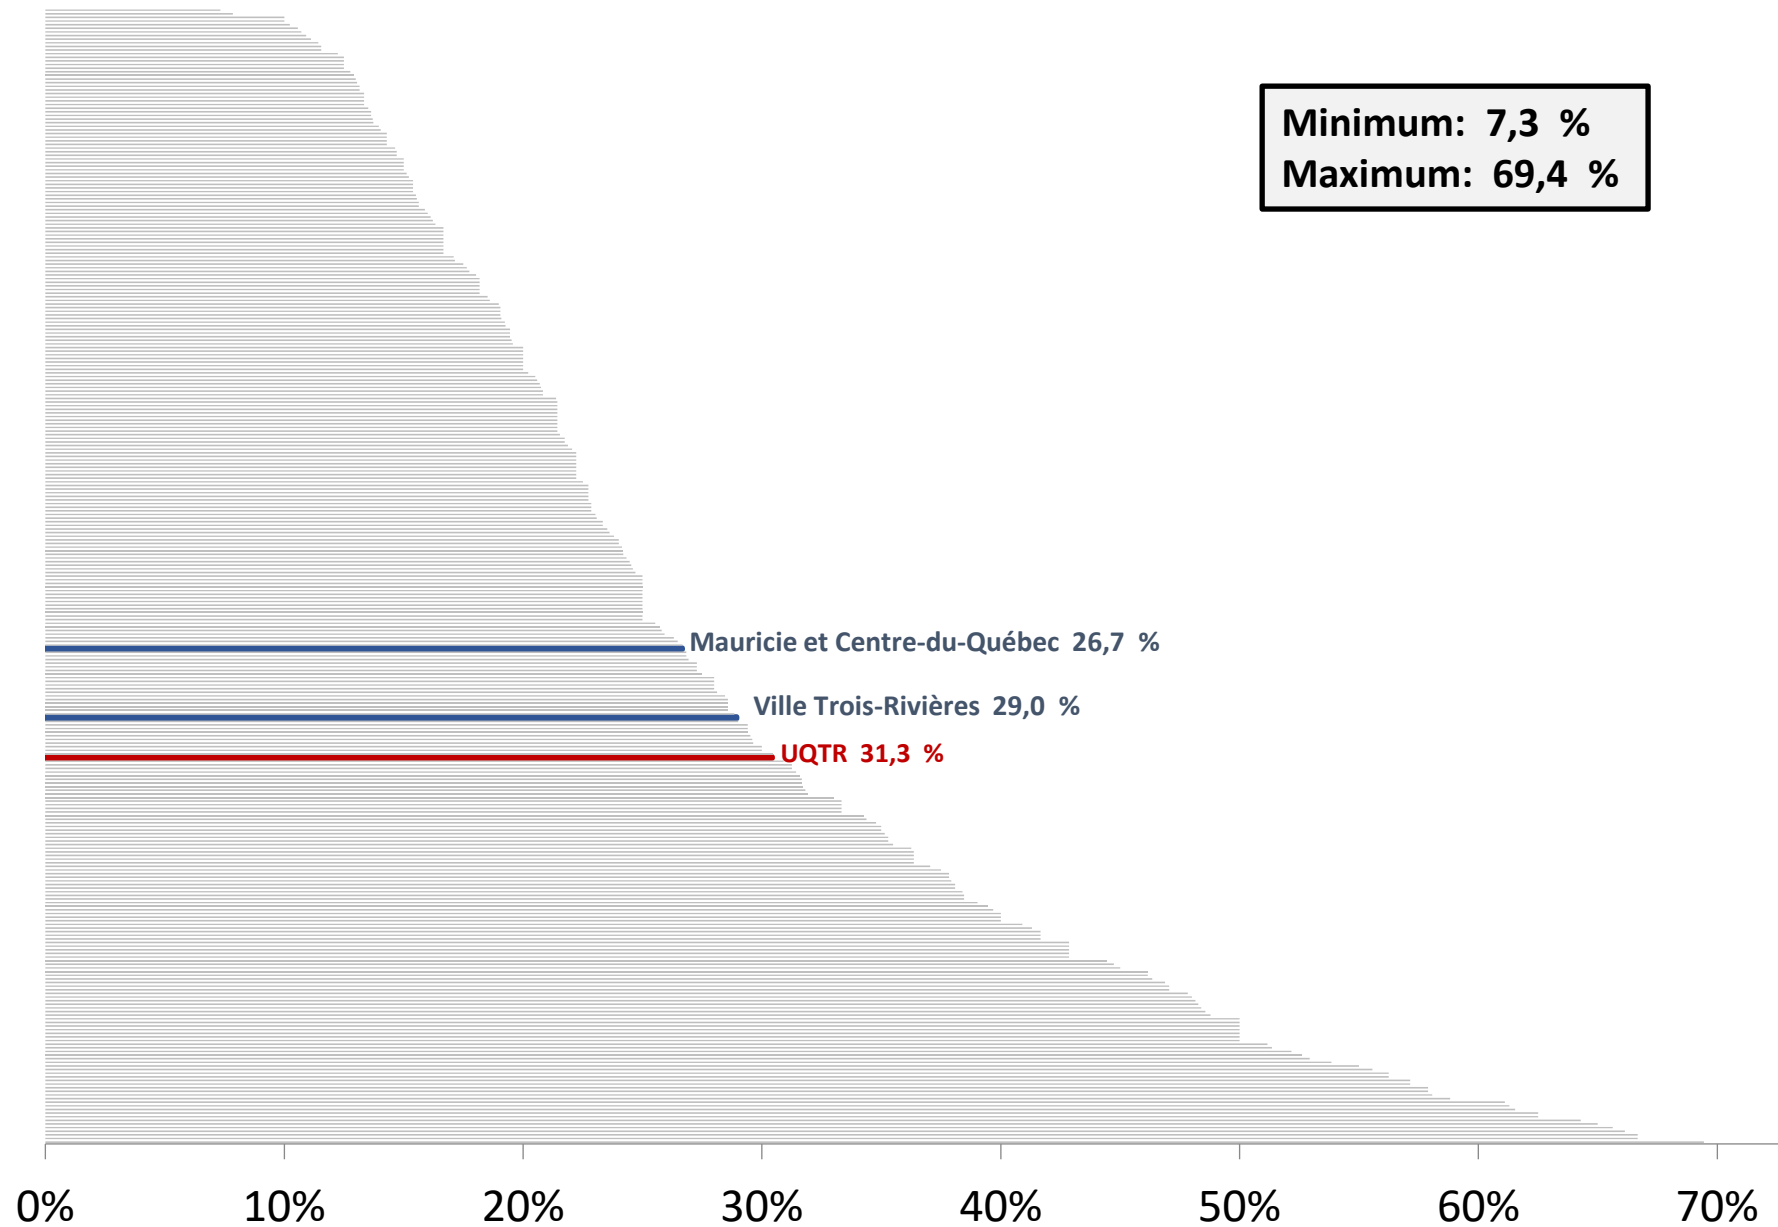

# Pourcentage de personnes vivant seules selon les communautés de la Mauricie et du Centre-du-Québec

# Pourcentage familles monoparentales (avec enfants de moins de 18 ans) selon les communautés de la Mauricie et du Centre-du-Québec

# Taux d'emploi chez les 25 à 54 ans selon les communautés de la Mauricie et du Centre-du-Québec