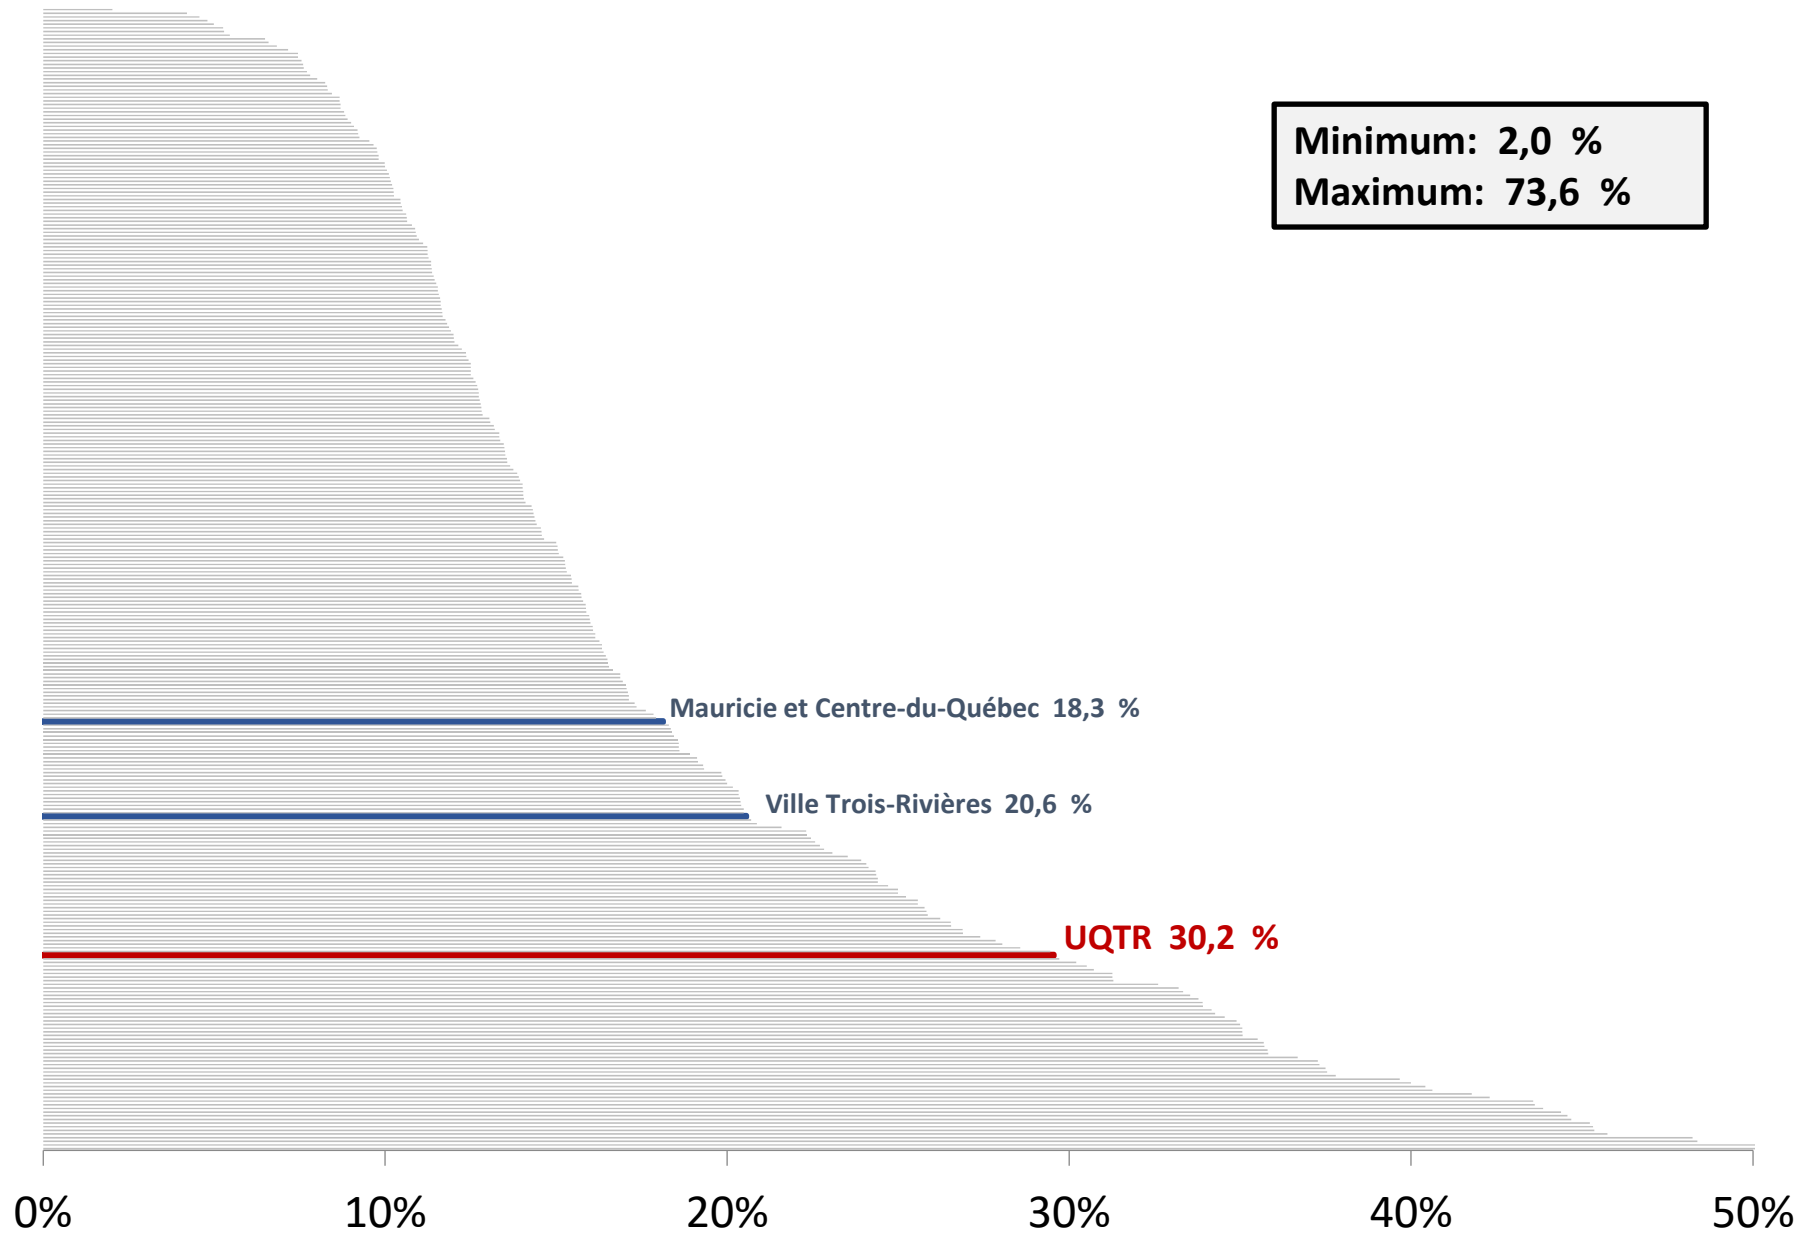

# Pourcentage de personnes vivant seules selon les communautés de la Mauricie et du Centre-du-Québec

# Pourcentage familles monoparentales (avec enfants de moins de 18 ans) selon les communautés de la Mauricie et du Centre-du-Québec

# Taux d'emploi chez les 25 à 54 ans selon les communautés de la Mauricie et du Centre-du-Québec