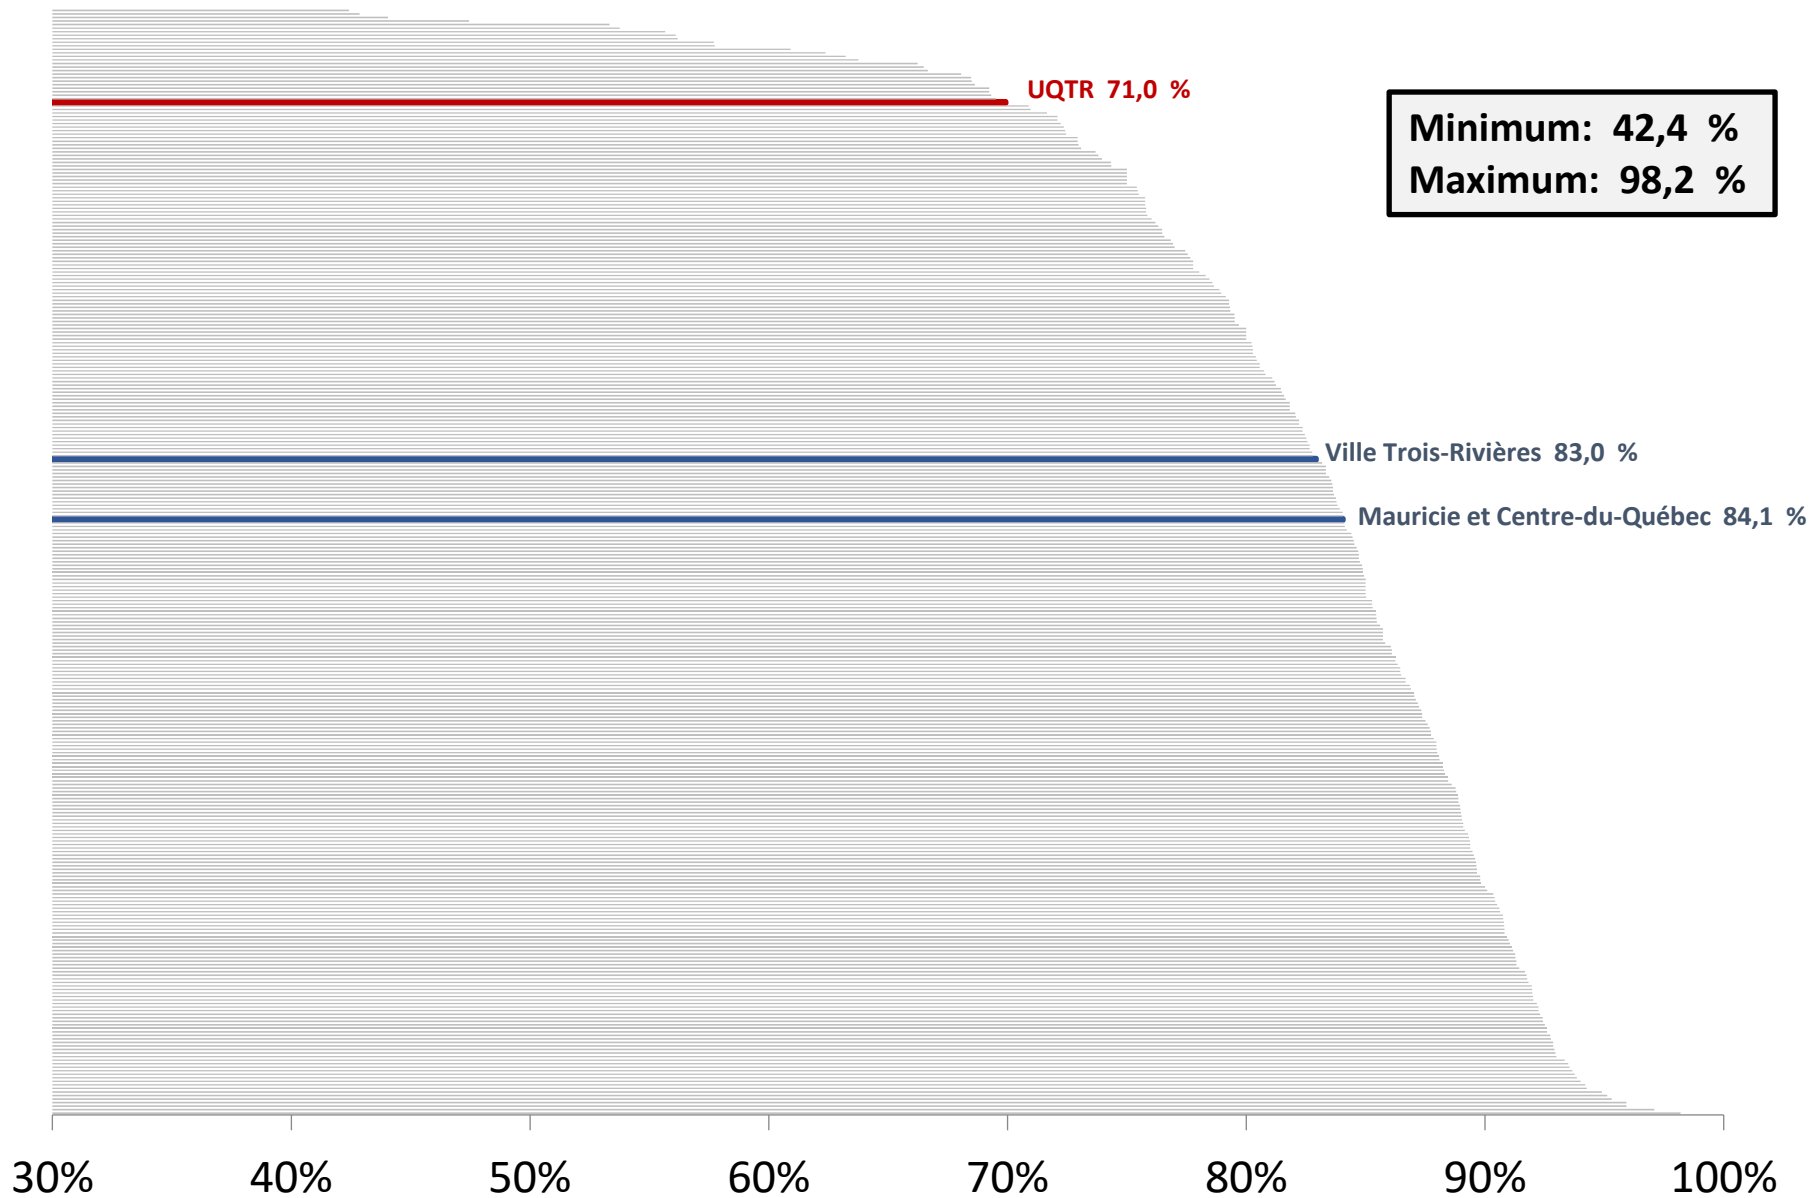

# Pourcentage de personnes vivant seules selon les communautés de la Mauricie et du Centre-du-Québec

# Pourcentage familles monoparentales (avec enfants de moins de 18 ans) selon les communautés de la Mauricie et du Centre-du-Québec

# Taux d'emploi chez les 25 à 54 ans selon les communautés de la Mauricie et du Centre-du-Québec