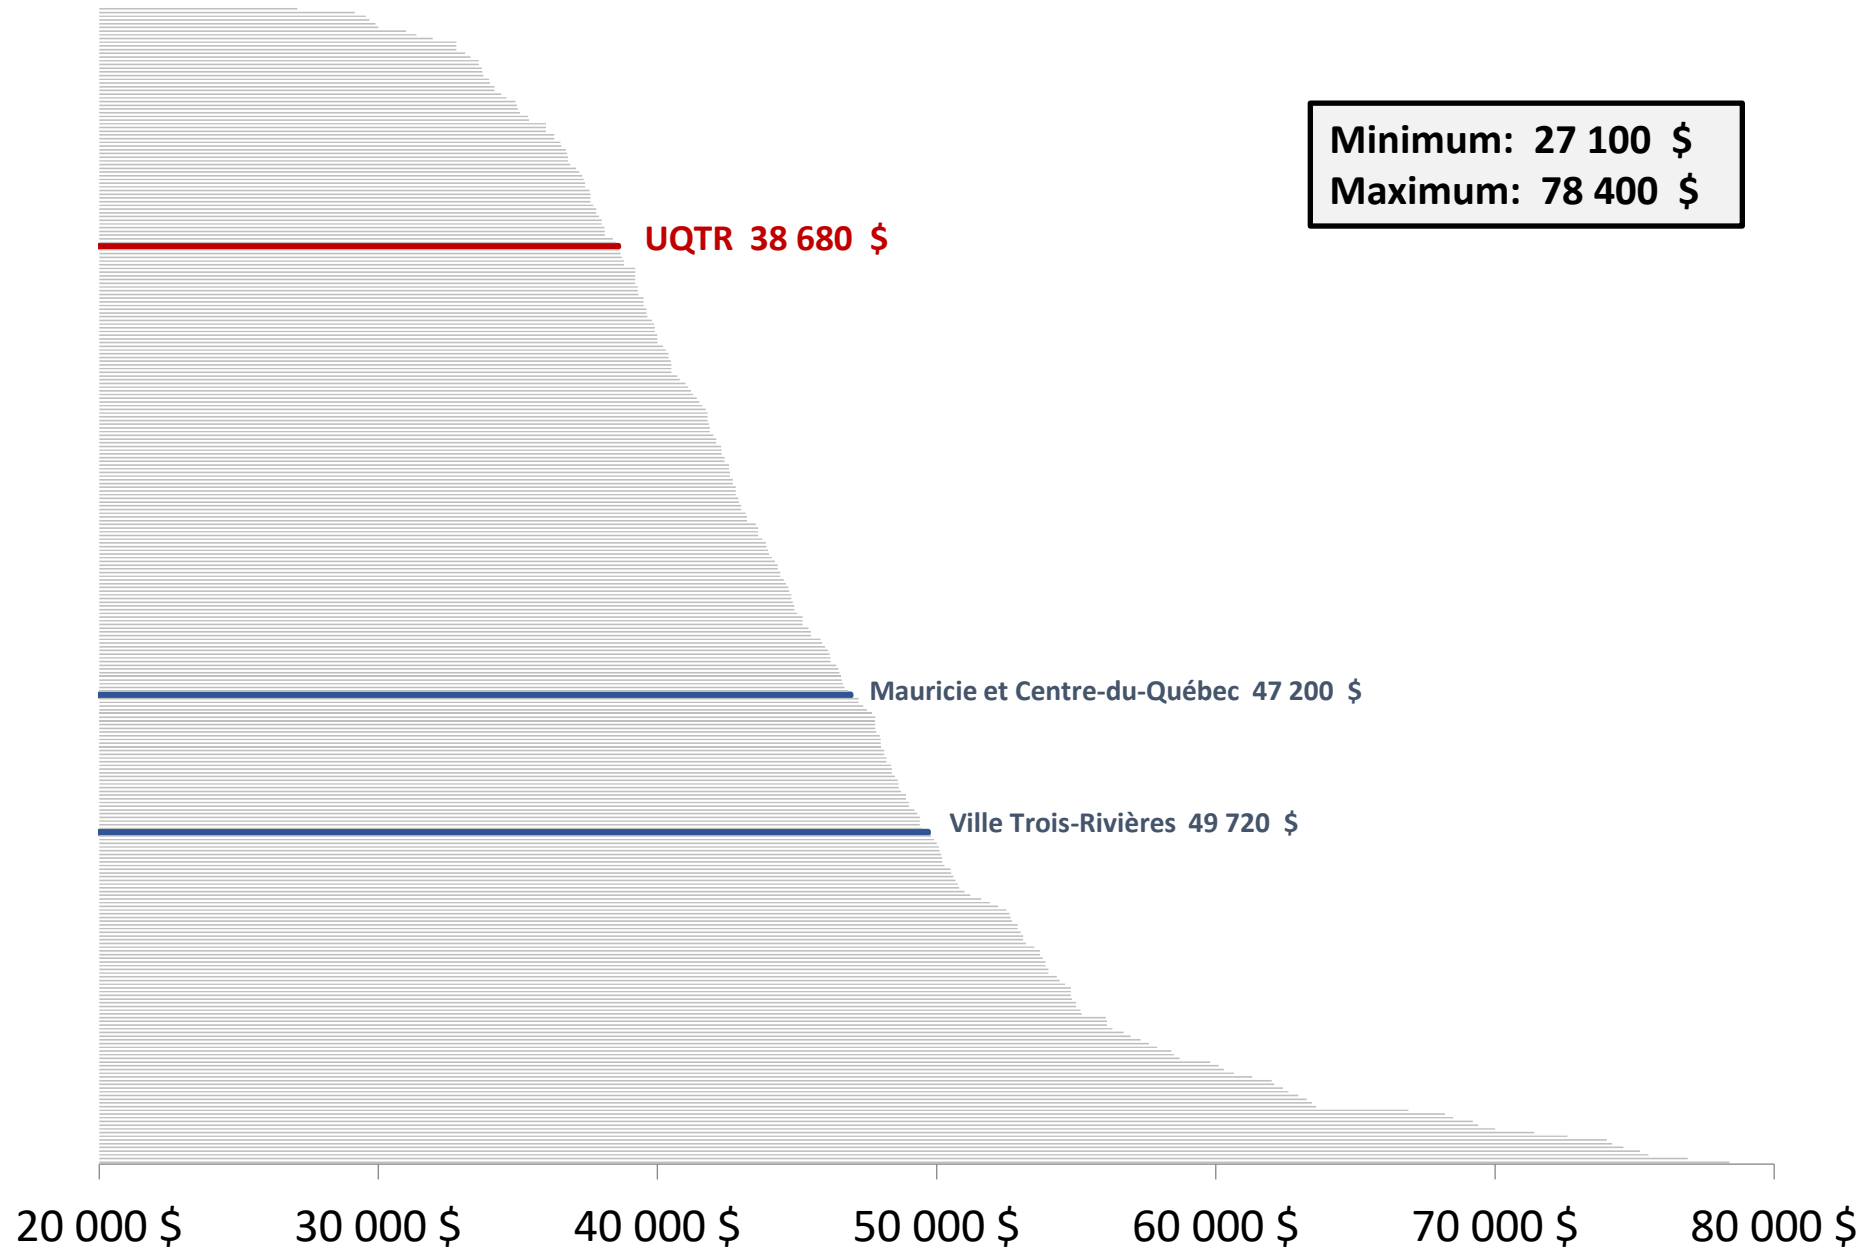

Revenu moyen des personnes de 25 ans et plus selon les communautés de la Mauricie et du Centre-du-Québec