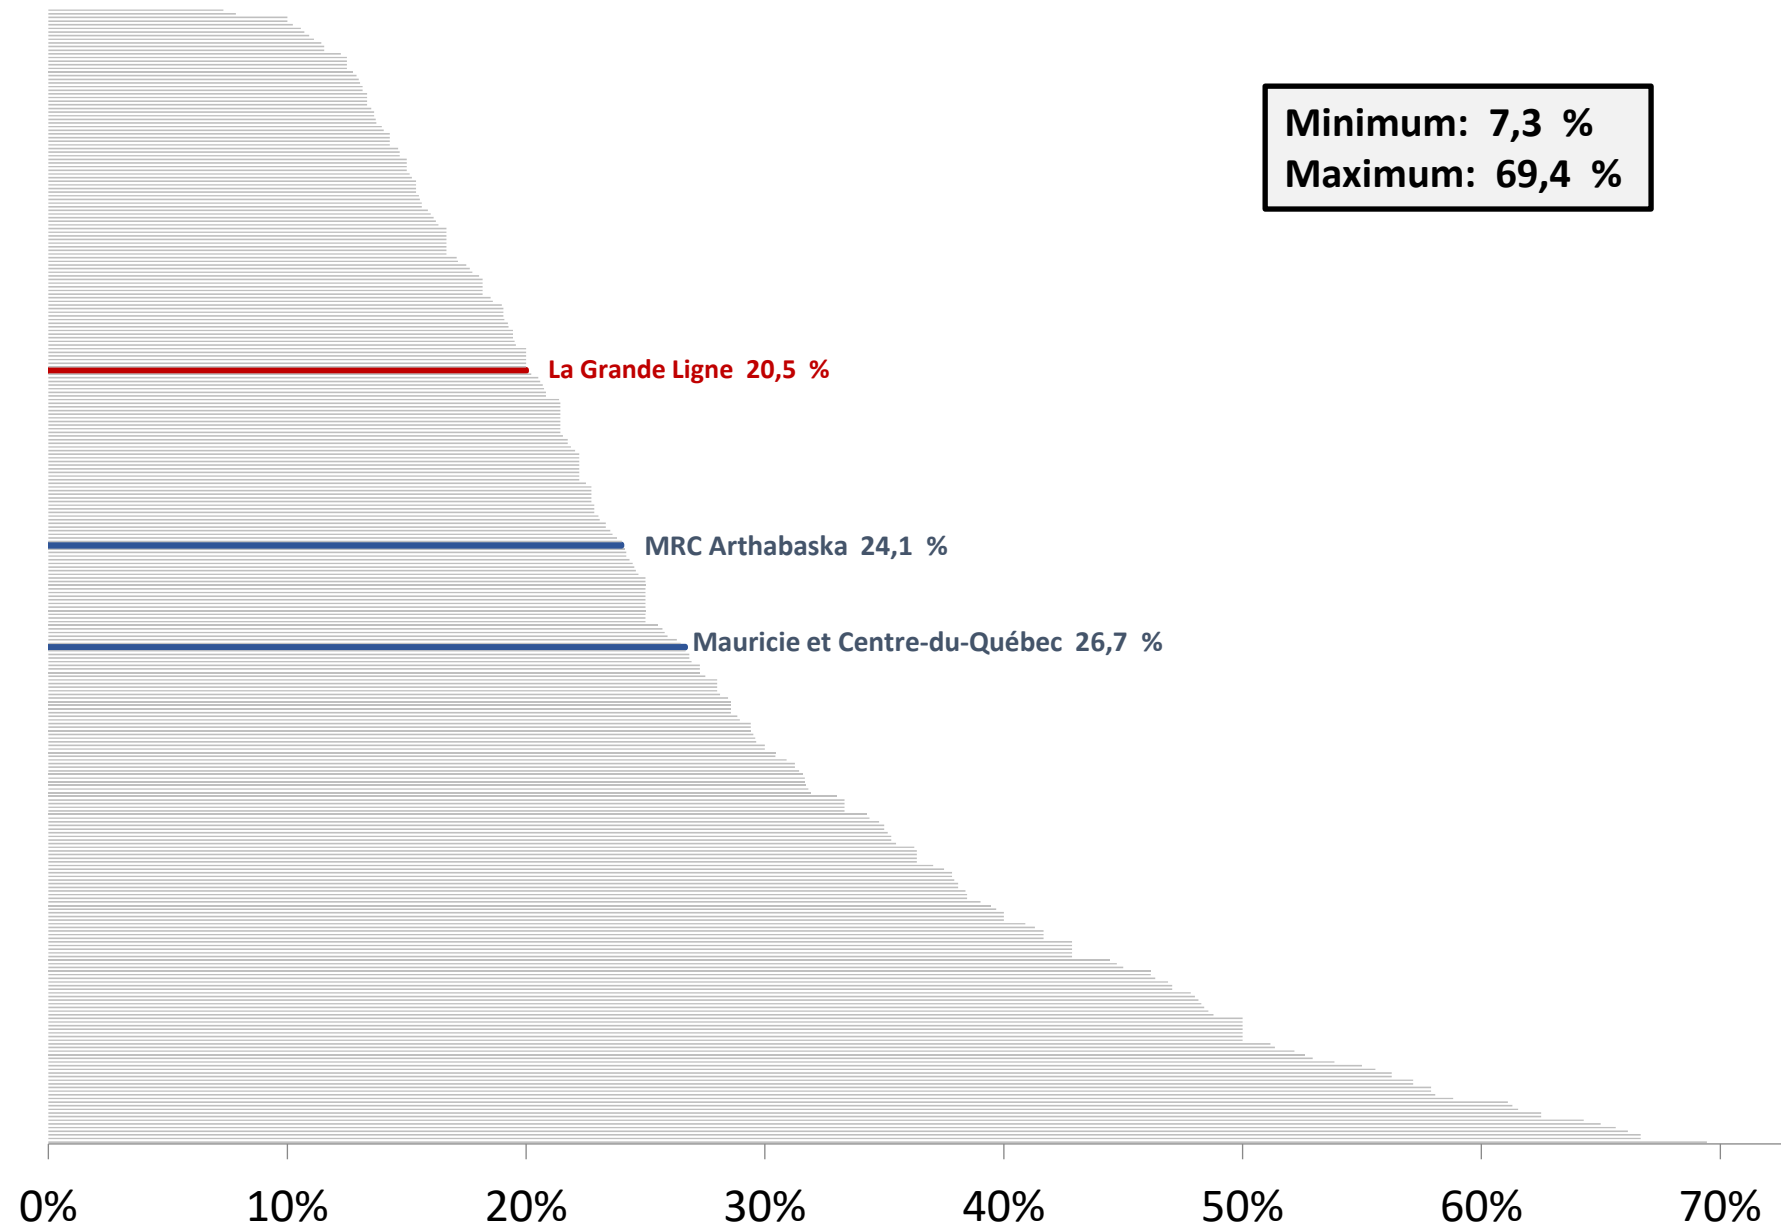

Pourcentage de personnes vivant seules selon les communautés de la Mauricie et du Centre-du-Québec

Pourcentage familles monoparentales (avec enfants de moins de 18 ans) selon les communautés de la Mauricie et du Centre-du-Québec

Taux d'emploi chez le 25 à 54 ans selon les communautés de la Mauricie et du Centre-du-Québec

Revenu moyen des personnes de 25 ans et plus selon les communautés de la Mauricie et du Centre-du-Québec

Source: Statistique Canada; Recensement 2021