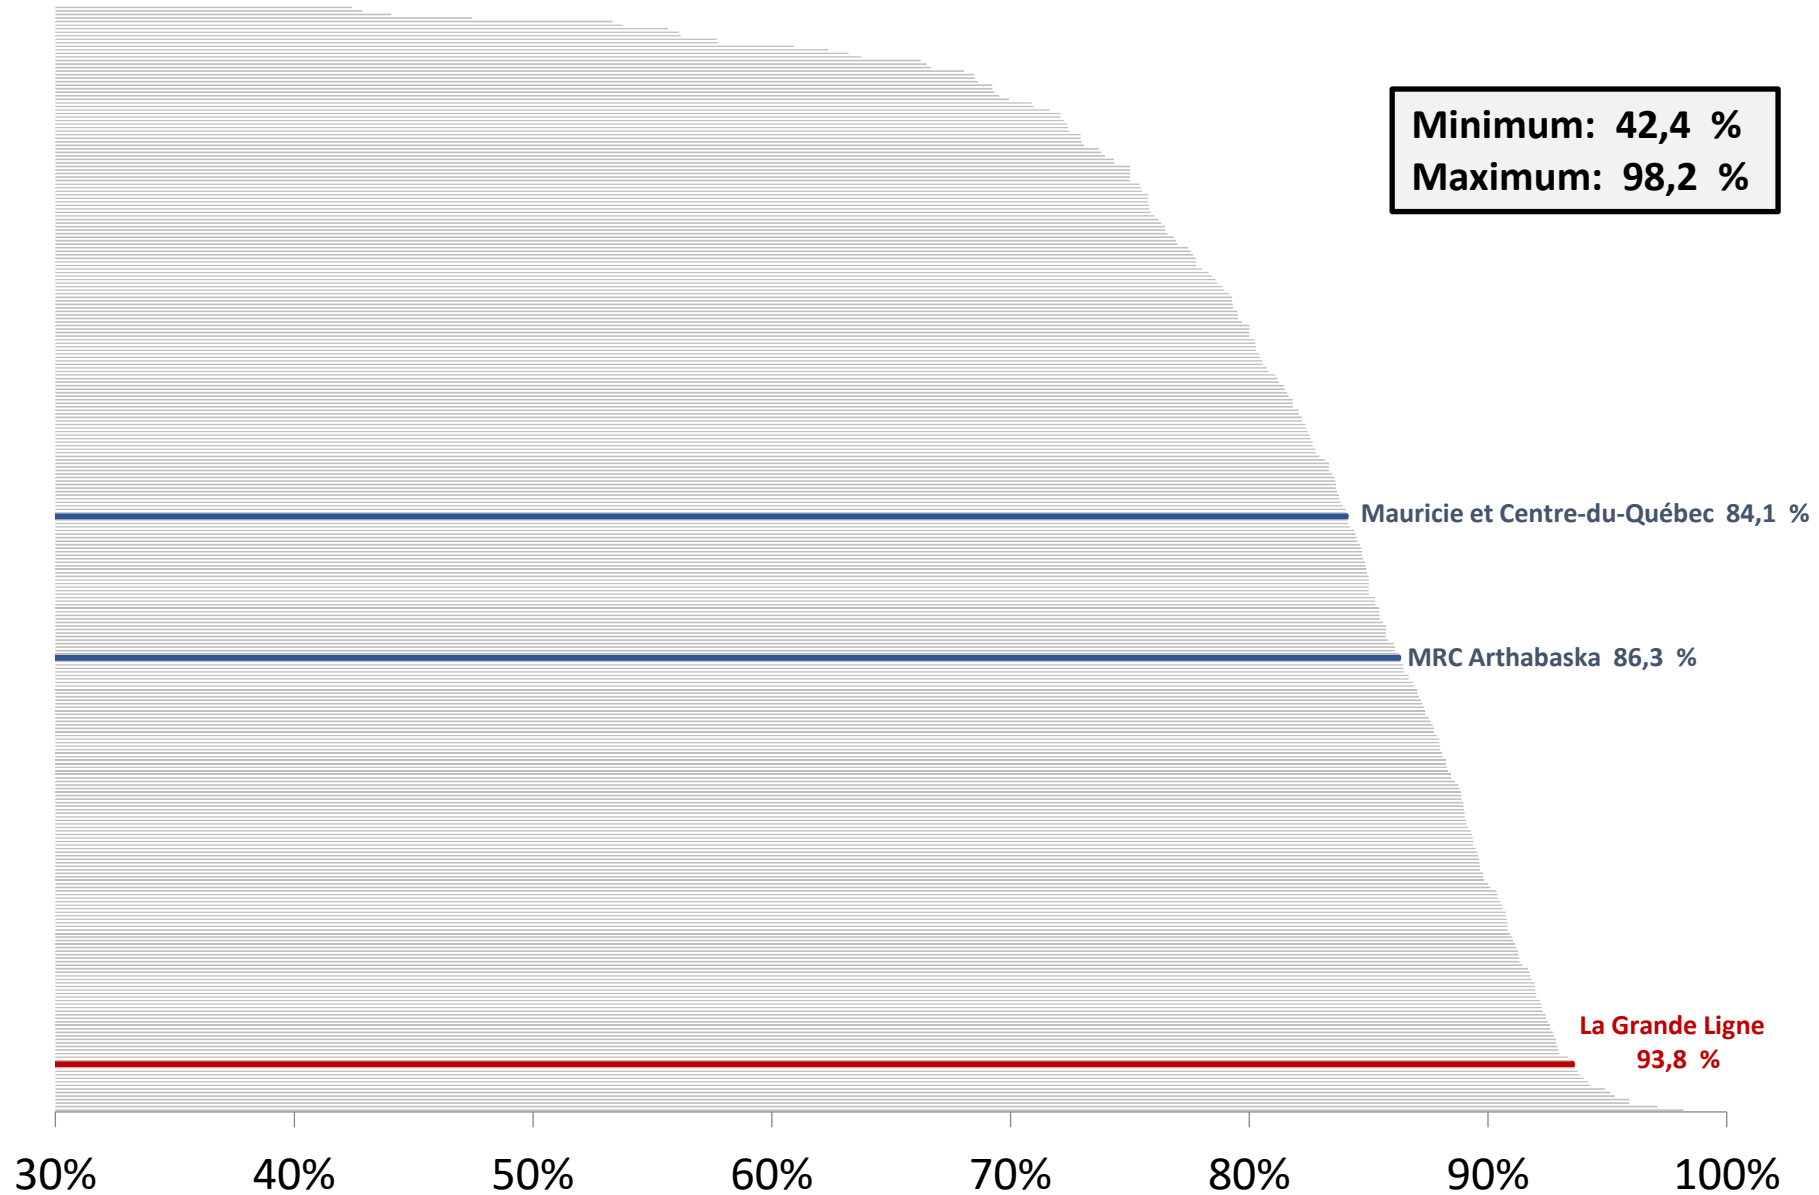

Pourcentage de personnes vivant seules selon les communautés de la Mauricie et du Centre-du-Québec

Pourcentage familles monoparentales (avec enfants de moins de 18 ans) selon les communautés de la Mauricie et du Centre-du-Québec

Taux d'emploi chez le 25 à 54 ans selon les communautés de la Mauricie et du Centre-du-Québec

Revenu moyen des personnes de 25 ans et plus selon les communautés de la Mauricie et du Centre-du-Québec

Source: Statistique Canada; Recensement 2021