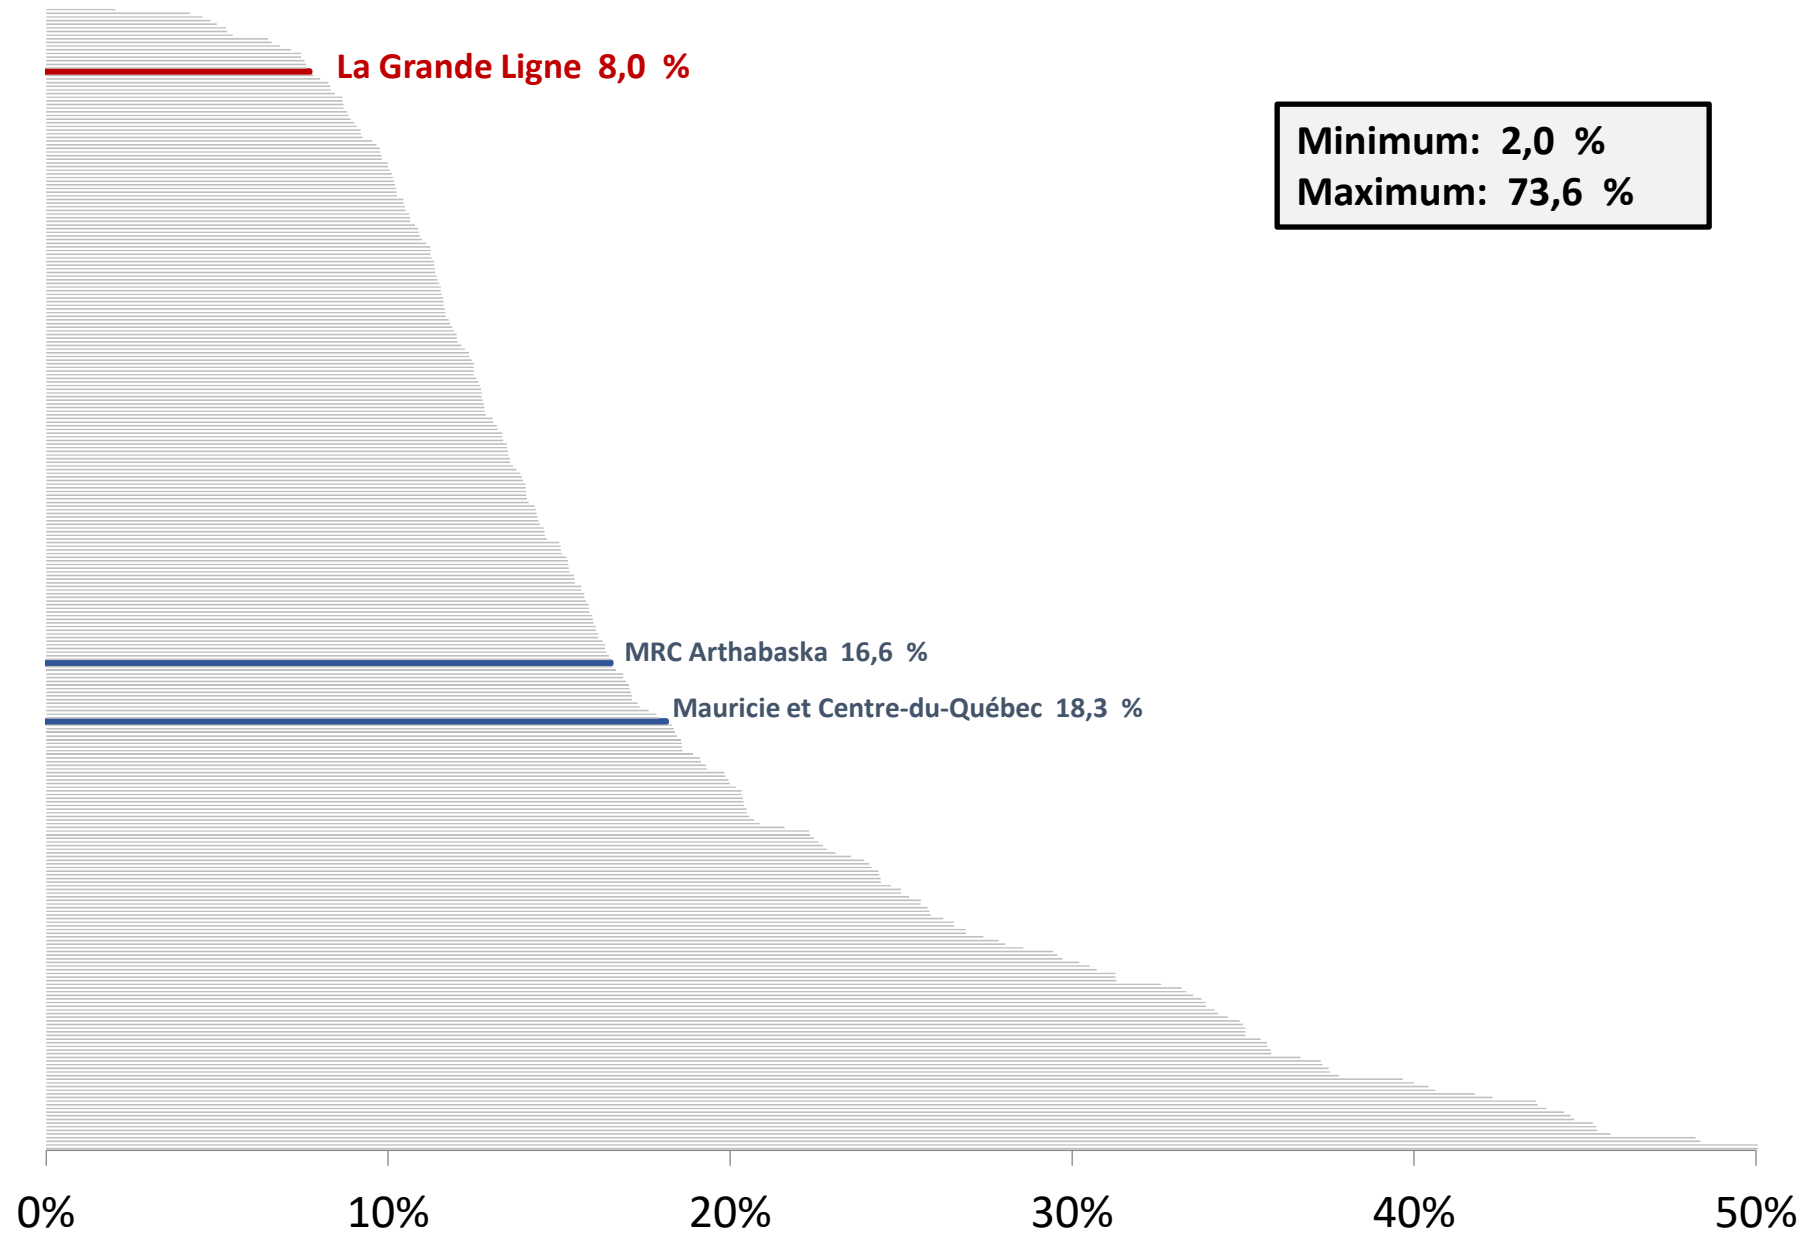

Pourcentage de personnes vivant seules selon les communautés de la Mauricie et du Centre-du-Québec

Pourcentage familles monoparentales (avec enfants de moins de 18 ans) selon les communautés de la Mauricie et du Centre-du-Québec

Taux d'emploi chez le 25 à 54 ans selon les communautés de la Mauricie et du Centre-du-Québec

Revenu moyen des personnes de 25 ans et plus selon les communautés de la Mauricie et du Centre-du-Québec

Source: Statistique Canada; Recensement 2021