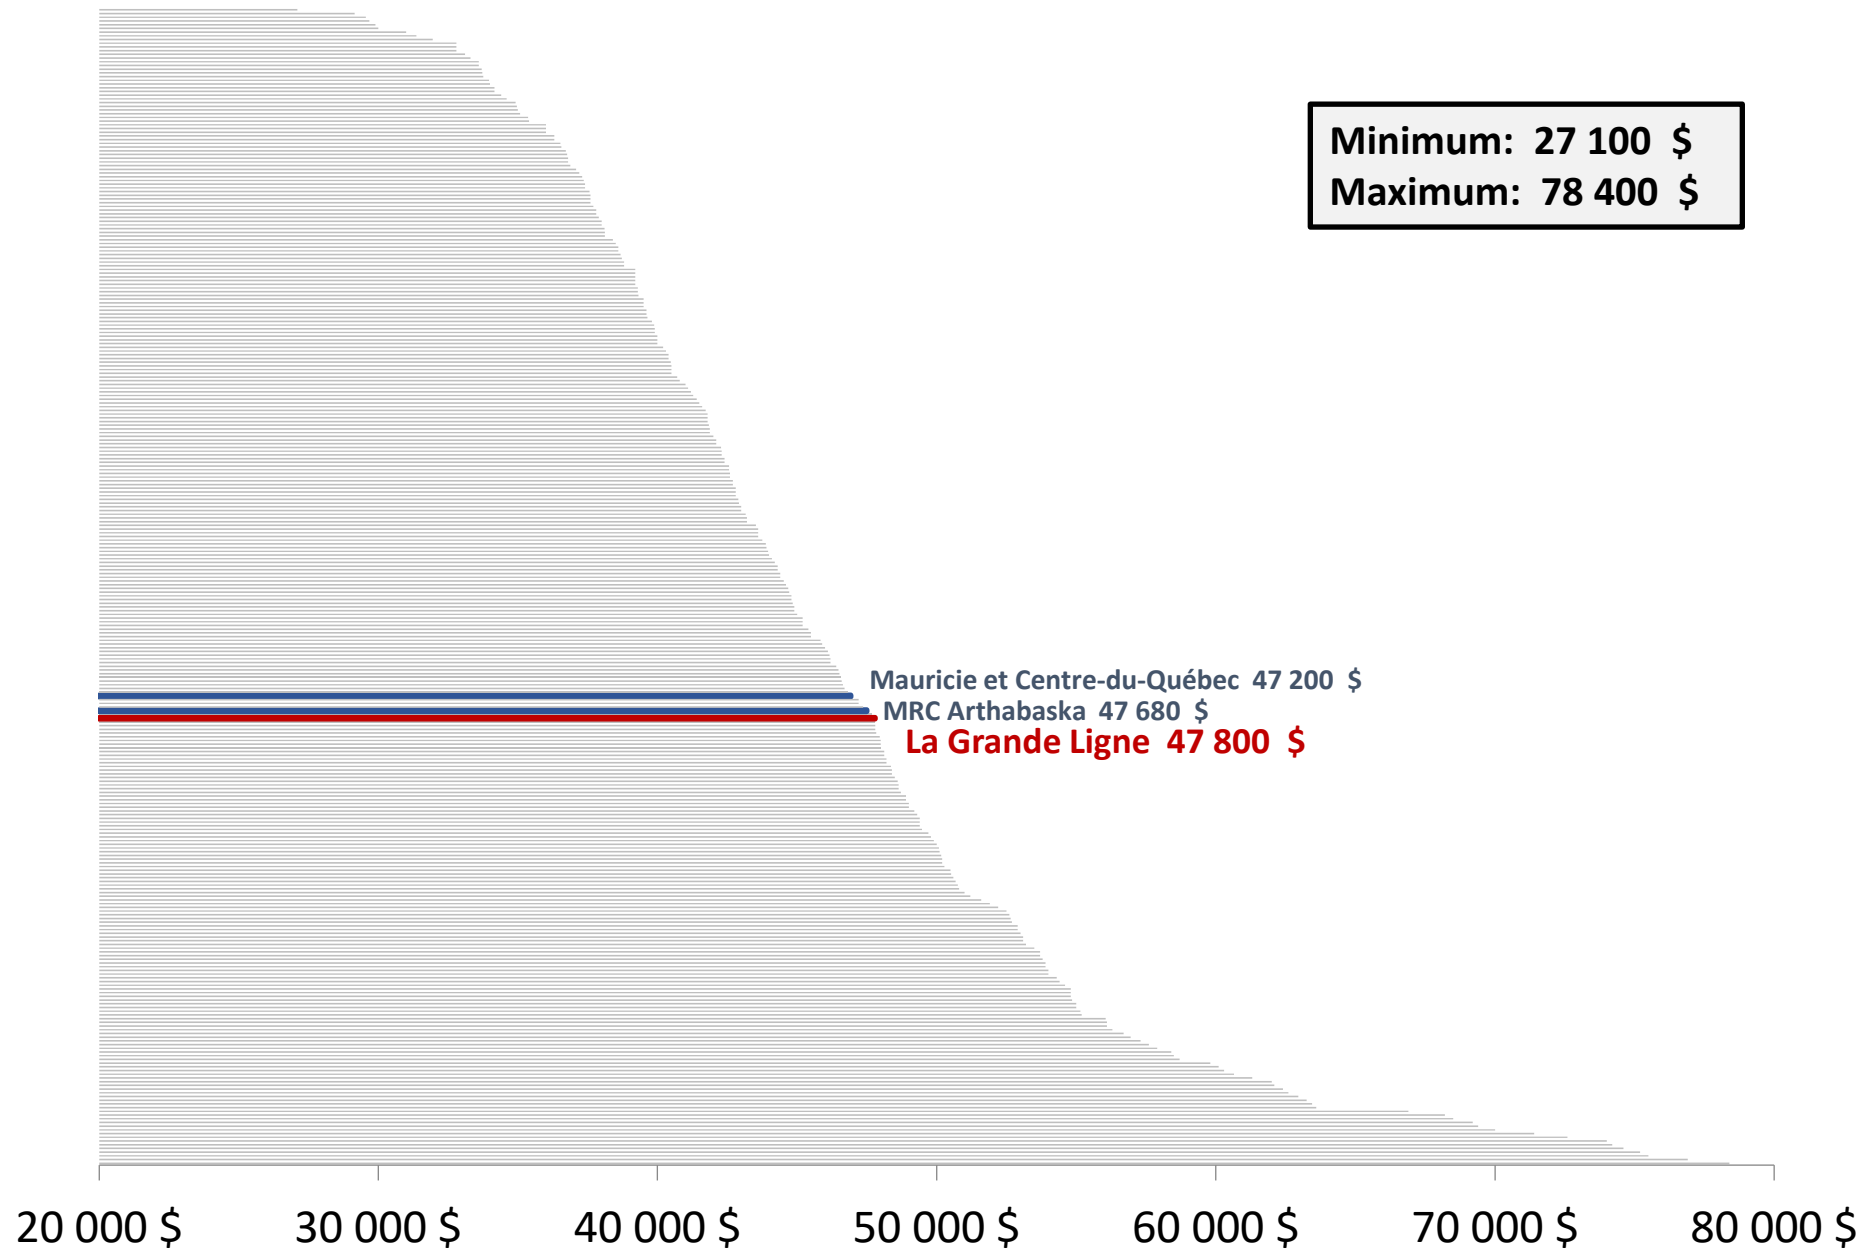

Pourcentage de personnes vivant seules selon les communautés de la Mauricie et du Centre-du-Québec

Pourcentage familles monoparentales (avec enfants de moins de 18 ans) selon les communautés de la Mauricie et du Centre-du-Québec

Taux d'emploi chez le 25 à 54 ans selon les communautés de la Mauricie et du Centre-du-Québec

Revenu moyen des personnes de 25 ans et plus selon les communautés de la Mauricie et du Centre-du-Québec

Source: Statistique Canada; Recensement 2021