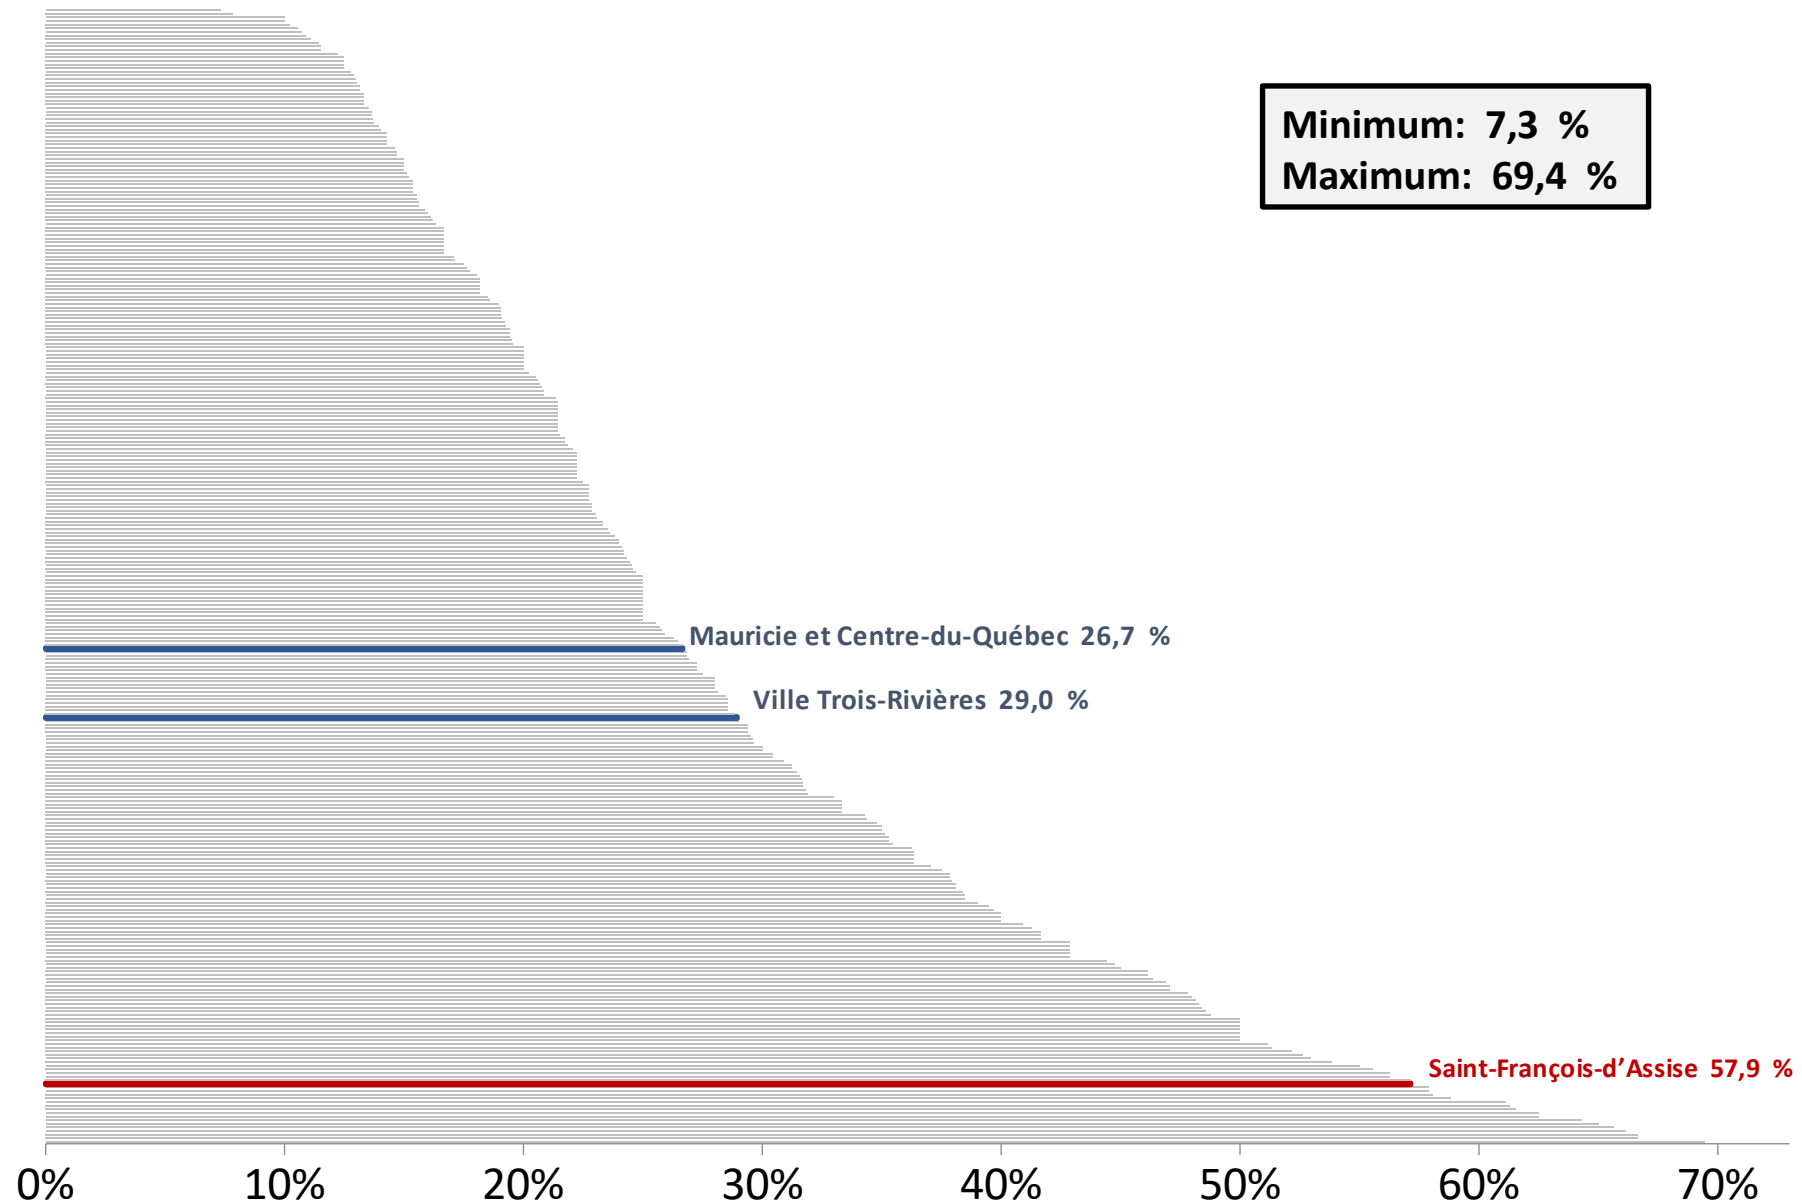

# Pourcentage de personnes vivant seules selon les communautés de la Mauricie et du Centre-du-Québec

# Pourcentage familles monoparentales (avec enfants de moins de 18 ans) selon les communautés de la Mauricie et du Centre-du-Québec

# Taux d'emploi chez les 25 à 54 ans selon les communautés de la Mauricie et du Centre-du-Québec