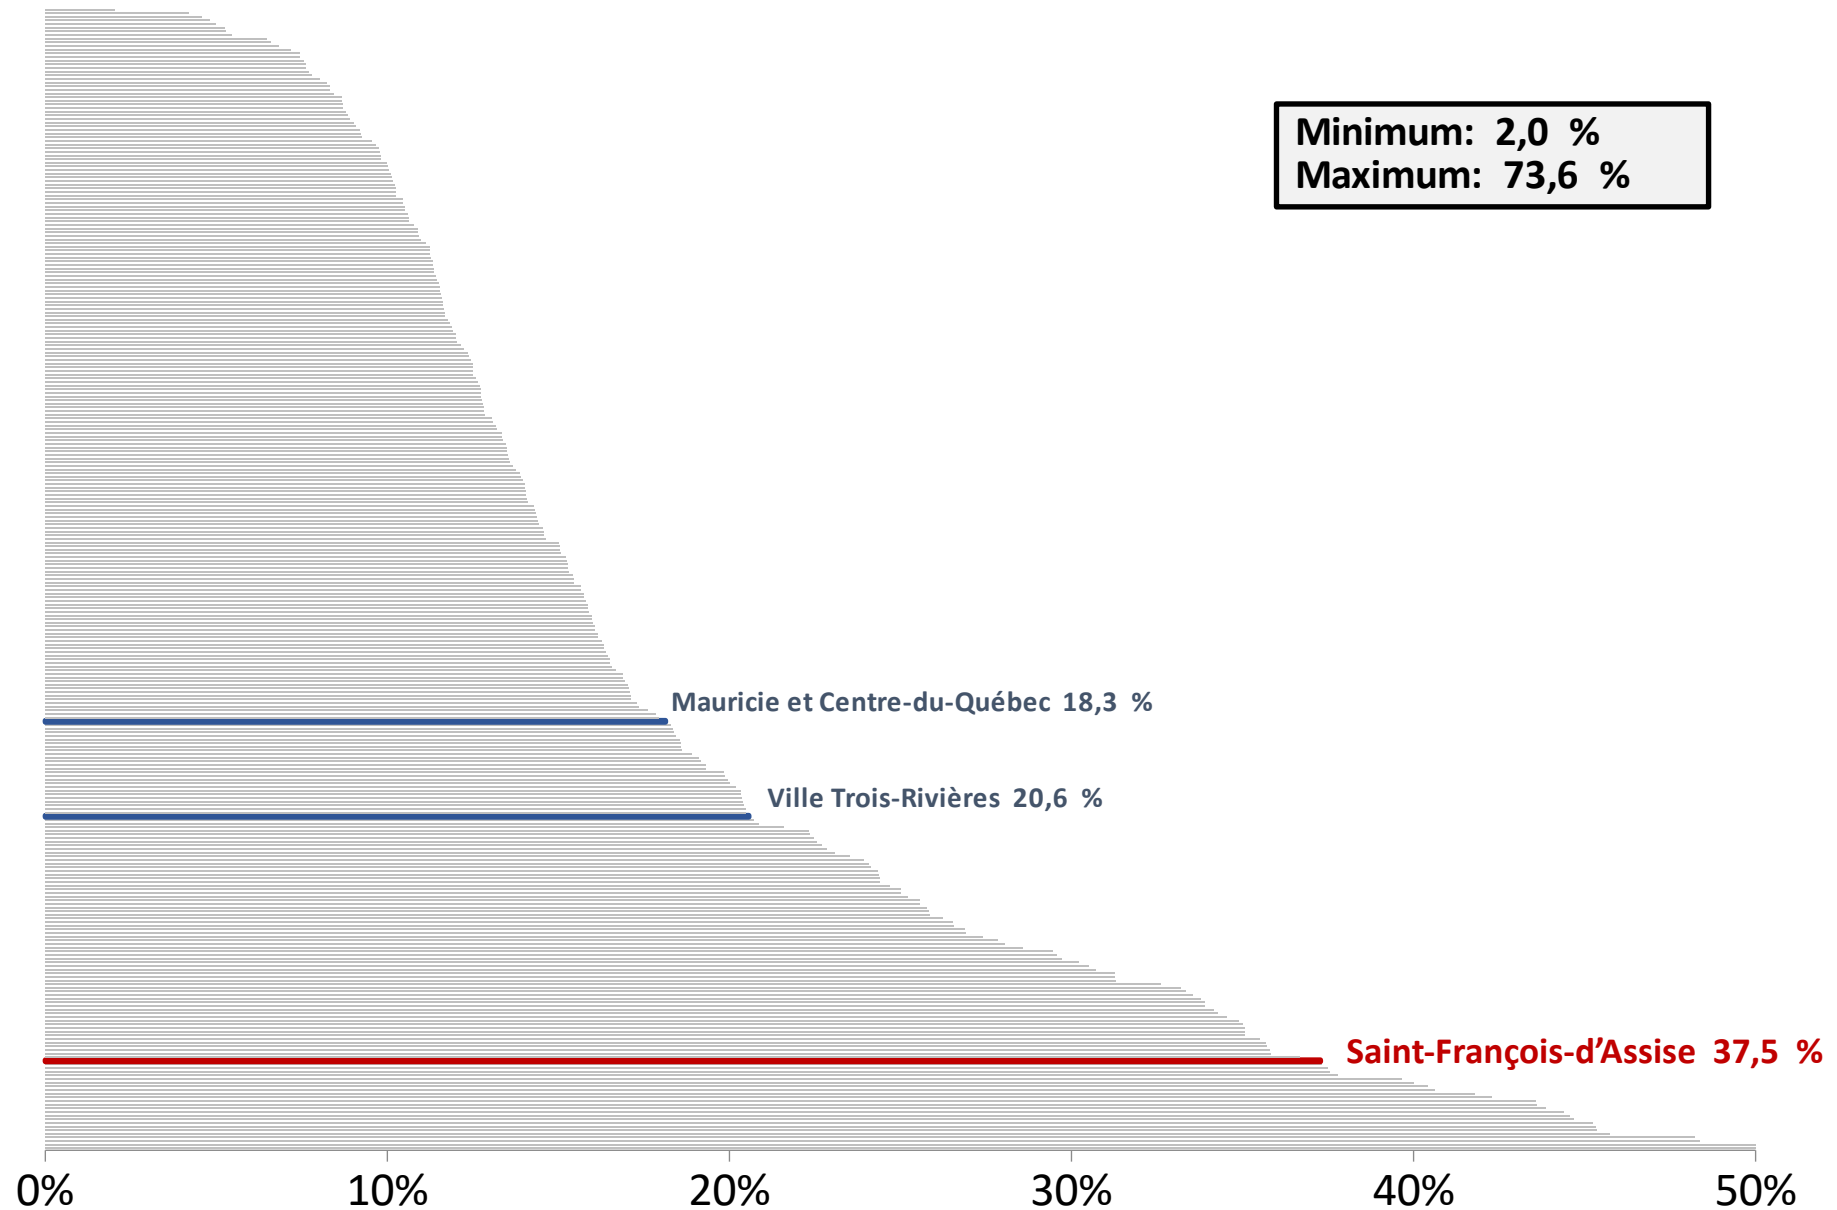

# Pourcentage de personnes vivant seules selon les communautés de la Mauricie et du Centre-du-Québec

# Pourcentage familles monoparentales (avec enfants de moins de 18 ans) selon les communautés de la Mauricie et du Centre-du-Québec

# Taux d'emploi chez les 25 à 54 ans selon les communautés de la Mauricie et du Centre-du-Québec