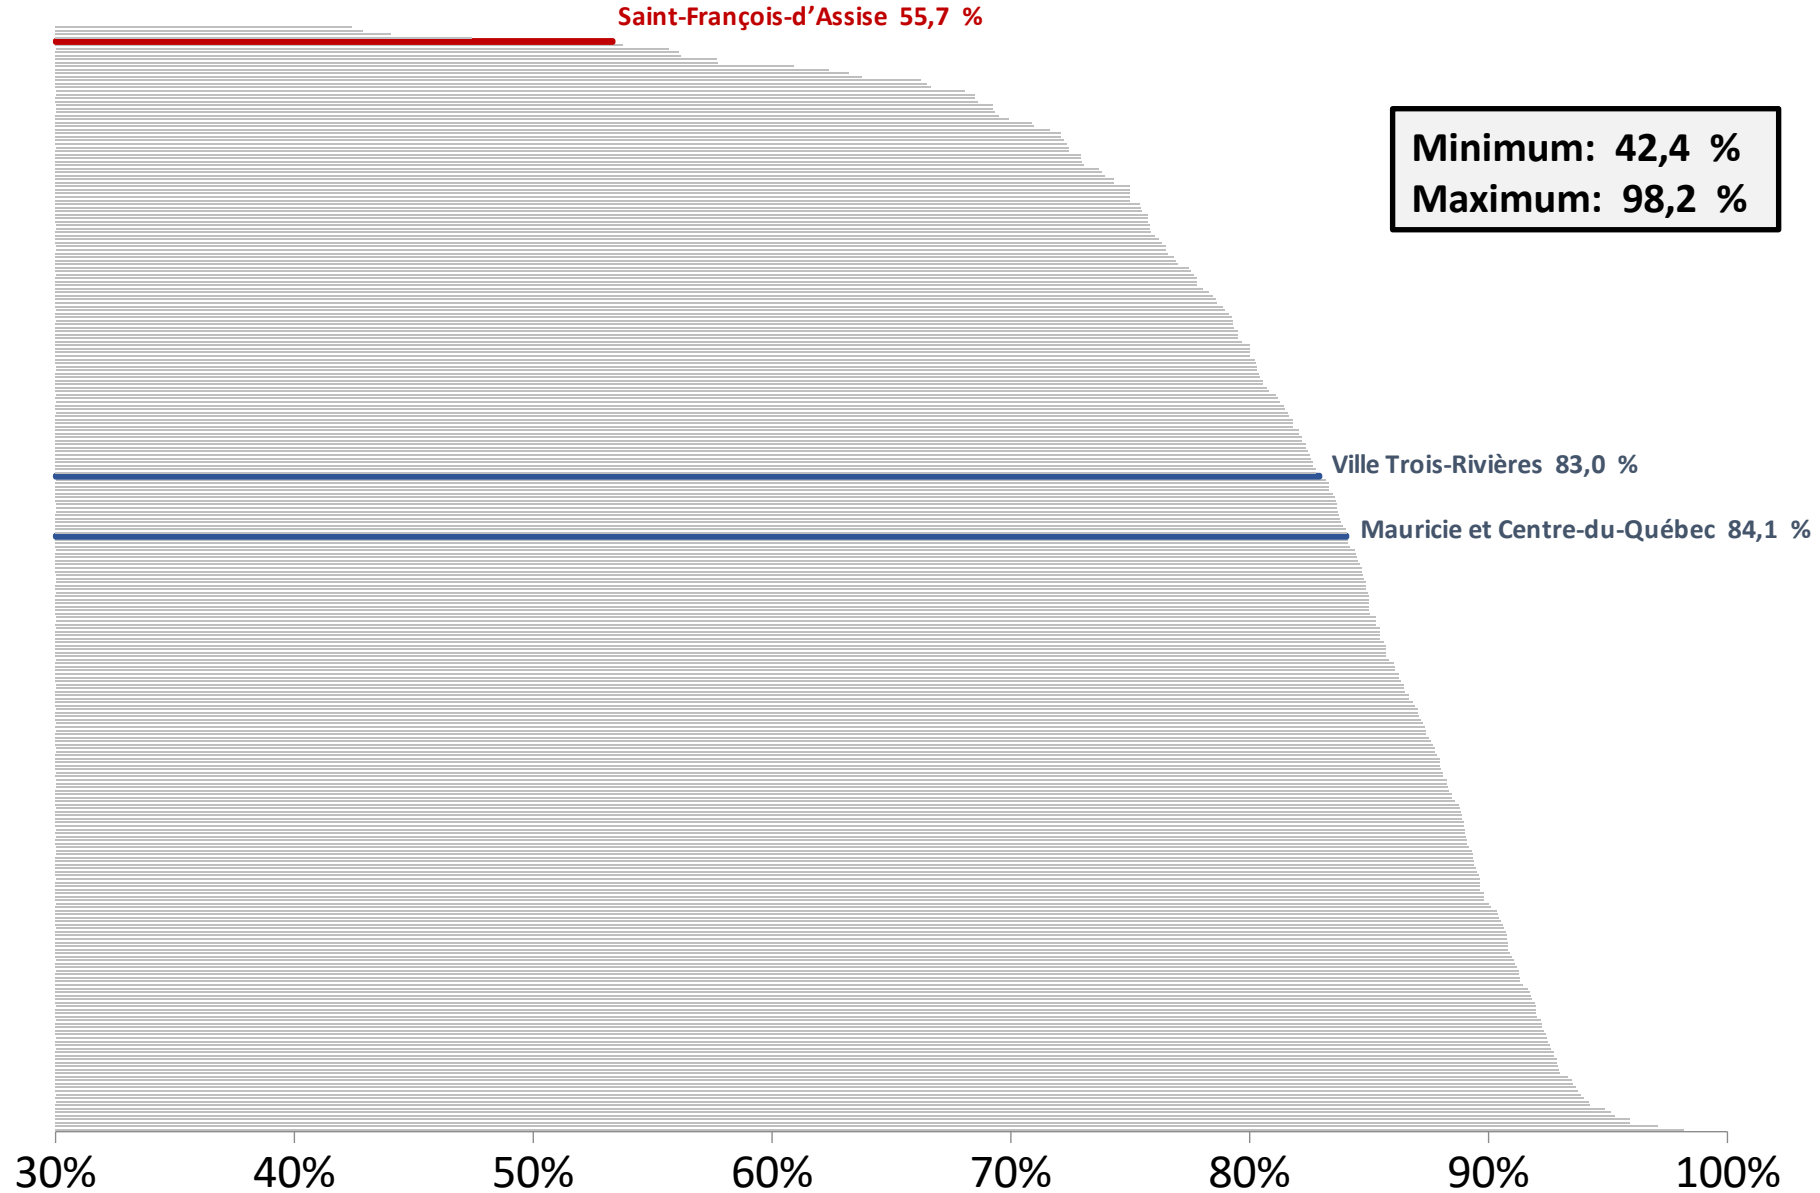

# Pourcentage de personnes vivant seules selon les communautés de la Mauricie et du Centre-du-Québec

# Pourcentage familles monoparentales (avec enfants de moins de 18 ans) selon les communautés de la Mauricie et du Centre-du-Québec

# Taux d'emploi chez les 25 à 54 ans selon les communautés de la Mauricie et du Centre-du-Québec